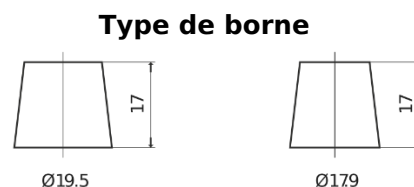

Vision d'ensemble de la Batterie

Batterie pour Marine & Loisirs

Vintage EU165-6

Reference	EU165-6
Technology	Flooded
EAN/GTIN	3661024036146
Tension	6 V
Capacité	165 Ah
CCA	900 A
Longueur	330 mm
Largeur	174 mm
Hauteur	234 mm
Dimensions boîtier	M05
Polarité	ETN 0
Type de borne	EN taper post
Fixation	B0
Poid (sujet à variation)	25.00 kg