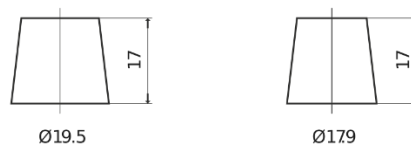

**Vision d'ensemble de la Batterie**

Batterie pour Marine & Loisirs

**Vintage EU140-6**

Reference	EU140-6
Technology	Flooded
EAN/GTIN	3661024036153
Tension	6 V
Capacité	140 Ah
CCA	900 A
Longueur	257 mm
Largeur	175 mm
Hauteur	236 mm
Dimensions boîtier	M04
Polarité	ETN 0
Type de borne	EN taper post
Fixation	B1
Poid (sujet à variation)	18.40 kg

**Polarité**

**Type de borne**

Positive Terminal

Negative Terminal

**Fixation**

La conception, les caractéristiques et les spécifications peuvent être modifiées sans préavis. Nous déclinons toute représentation ou garantie, expresse ou implicite, concernant les données ou les recommandations, et ne serons en aucun cas responsables de toute perte ou dommage prétendument survenu en conséquence. Certains produits peuvent ne pas être disponibles sur votre marché local.