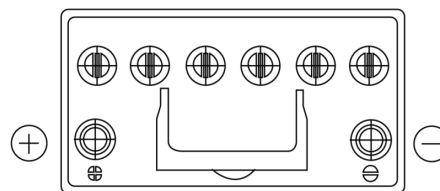

Batterie pour votre voiture

EFB TL955

Reference	TL955
Technology	EFB
EAN/GTIN	3661024056663
Tension	12 V
Capacité	95.0 Ah
CCA	800 A
Longueur	306 mm
Largeur	173 mm
Hauteur	222 mm
Dimensions boitier	D31
Polarité	ETN 1
Type de borne	EN taper post
Fixation	Korean B1
Poid (sujet à variation)	21.80 kg

Polarité

Type de borne

Positive Terminal

Negative Terminal

Fixation

La conception, les caractéristiques et les spécifications peuvent être modifiées sans préavis. Nous déclinons toute représentation ou garantie, expresse ou implicite, concernant les données ou les recommandations, et ne serons en aucun cas responsables de toute perte ou dommage prétendument survenu en conséquence. Certains produits peuvent ne pas être disponibles sur votre marché local.