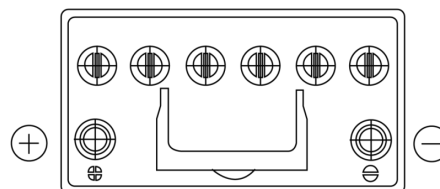

## EFB TL955

Reference	TL955
Technology	EFB
EAN/GTIN	3661024056663
Tension	12 V
Capacité	95.0 Ah
CCA	800 A
Longueur	306 mm
Largeur	173 mm
Hauteur	222 mm
Dimensions boîtier	D31
Polarité	ETN 1
Type de borne	EN taper post
Fixation	Korean B1
Poid (sujet à variation)	21.80 kg

### Type de borne

Positive Terminal

Negative Terminal