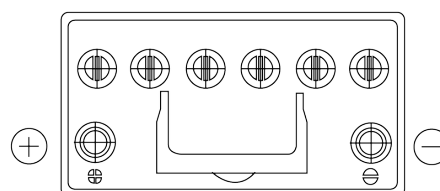

Batterie pour votre voiture

EFB TL955

Reference	TL955
Technology	EFB
EAN/GTIN	3661024056663
Tension	12 V
Capacité	95.0 Ah
CCA	800 A
Longueur	306 mm
Largeur	173 mm
Hauteur	222 mm
Dimensions boîtier	D31
Polarité	ETN 1
Type de borne	EN taper post
Fixation	Korean B1
Poid (sujet à variation)	21.80 kg

Polarité

Type de borne

Positive Terminal

Negative Terminal

Fixation

La conception, les caractéristiques et les spécifications peuvent être modifiées sans préavis. Nous déclinons toute représentation ou garantie, expresse ou implicite, concernant les données ou les recommandations, et ne serons en aucun cas responsables de toute perte ou dommage prétendument survenu en conséquence. Certains produits peuvent ne pas être disponibles sur votre marché local.