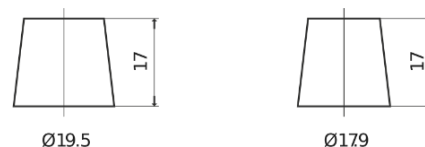

Type de borne