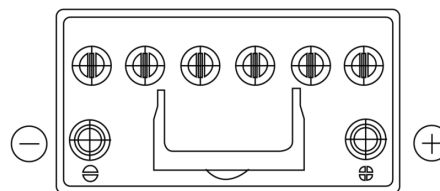

Batterie pour votre voiture

EFB TL954

| | |
|--------------------------|---------------|
| Reference | TL954 |
| Technology | EFB |
| EAN/GTIN | 3661024056656 |
| Tension | 12 V |
| Capacité | 95.0 Ah |
| CCA | 800 A |
| Longueur | 306 mm |
| Largeur | 173 mm |
| Hauteur | 222 mm |
| Dimensions boîtier | D31 |
| Polarité | ETN 0 |
| Type de borne | EN taper post |
| Fixation | Korean B1 |
| Poid (sujet à variation) | 21.80 kg |

Polarité

Type de borne

Positive Terminal

Negative Terminal

Fixation

La conception, les caractéristiques et les spécifications peuvent être modifiées sans préavis. Nous déclinons toute représentation ou garantie, expresse ou implicite, concernant les données ou les recommandations, et ne serons en aucun cas responsables de toute perte ou dommage prétendument survenu en conséquence. Certains produits peuvent ne pas être disponibles sur votre marché local.