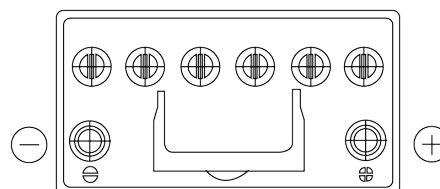

## EFB TL954

Reference	TL954
Technology	EFB
EAN/GTIN	3661024056656
Tension	12 V
Capacité	95.0 Ah
CCA	800 A
Longueur	306 mm
Largeur	173 mm
Hauteur	222 mm
Dimensions boîtier	D31
Polarité	ETN 0
Type de borne	EN taper post
Fixation	Korean B1
Poid (sujet à variation)	21.80 kg

### Type de borne

Positive Terminal

Negative Terminal