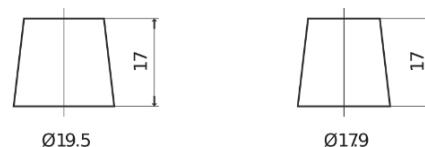

Batterie pour votre voiture

EFB TL954

| | |
|--------------------------|---------------|
| Reference | TL954 |
| Technology | EFB |
| EAN/GTIN | 3661024056656 |
| Tension | 12 V |
| Capacité | 95.0 Ah |
| CCA | 800 A |
| Longueur | 306 mm |
| Largeur | 173 mm |
| Hauteur | 222 mm |
| Dimensions boîtier | D31 |
| Polarité | ETN 0 |
| Type de borne | EN taper post |
| Fixation | Korean B1 |
| Poid (sujet à variation) | 21.80 kg |

Polarité

Type de borne

Positive Terminal

Negative Terminal

Fixation

La conception, les caractéristiques et les spécifications peuvent être modifiées sans préavis. Nous déclinons toute représentation ou garantie, expresse ou implicite, concernant les données ou les recommandations, et ne serons en aucun cas responsables de toute perte ou dommage prétendument survenu en conséquence. Certains produits peuvent ne pas être disponibles sur votre marché local.