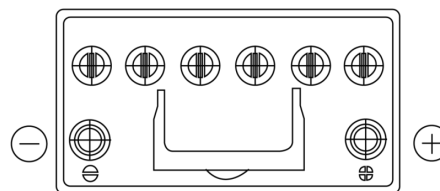

Batterie pour votre voiture

EFB TL954

| | |
|--------------------------|---------------|
| Reference | TL954 |
| Technology | EFB |
| EAN/GTIN | 3661024056656 |
| Tension | 12 V |
| Capacité | 95.0 Ah |
| CCA | 800 A |
| Longueur | 306 mm |
| Largeur | 173 mm |
| Hauteur | 222 mm |
| Dimensions boitier | D31 |
| Polarité | ETN 0 |
| Type de borne | EN taper post |
| Fixation | Korean B1 |
| Poid (sujet à variation) | 21.80 kg |

Polarité

Type de borne

Positive Terminal

Negative Terminal

Fixation

La conception, les caractéristiques et les spécifications peuvent être modifiées sans préavis. Nous déclinons toute représentation ou garantie, expresse ou implicite, concernant les données ou les recommandations, et ne serons en aucun cas responsables de toute perte ou dommage prétendument survenu en conséquence. Certains produits peuvent ne pas être disponibles sur votre marché local.