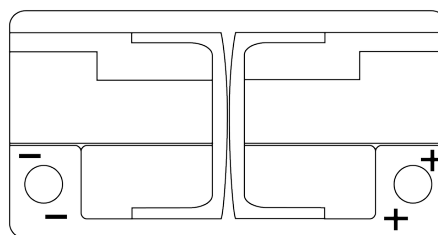

Batterie pour votre voiture

EFB TL800

Reference	TL800
Technology	EFB
EAN/GTIN	3661024055703
Tension	12 V
Capacité	80.0 Ah
CCA	800 A
Longueur	315 mm
Largeur	175 mm
Hauteur	190 mm
Dimensions boîtier	L04
Polarité	ETN 0
Type de borne	EN taper post
Fixation	B13
Poid (sujet à variation)	22.10 kg

Polarité

Type de borne

Ø19.5

Ø179

Positive Terminal

Negative Terminal

Fixation

5 notches