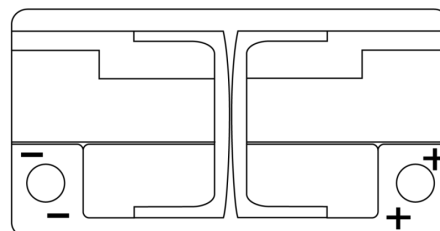

## EFB TL800

Reference	TL800
Technology	EFB
EAN/GTIN	3661024055703
Tension	12 V
Capacité	80.0 Ah
CCA	800 A
Longueur	315 mm
Largeur	175 mm
Hauteur	190 mm
Dimensions boîtier	L04
Polarité	ETN 0
Type de borne	EN taper post
Fixation	B13
Poid (sujet à variation)	22.10 kg

### Type de borne

Positive Terminal

Negative Terminal