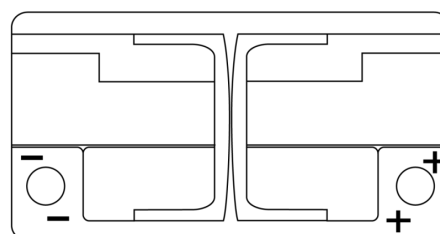

### EFB TL800

Reference	TL800
Technology	EFB
EAN/GTIN	3661024055703
Tension	12 V
Capacité	80.0 Ah
CCA	800 A
Longueur	315 mm
Largeur	175 mm
Hauteur	190 mm
Dimensions boîtier	L04
Polarité	ETN 0
Type de borne	EN taper post
Fixation	B13
Poid (sujet à variation)	22.10 kg

#### Type de borne

Positive Terminal

Negative Terminal