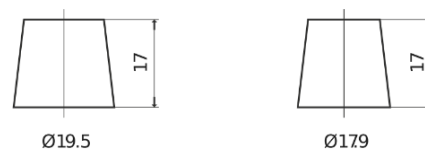

Type de borne