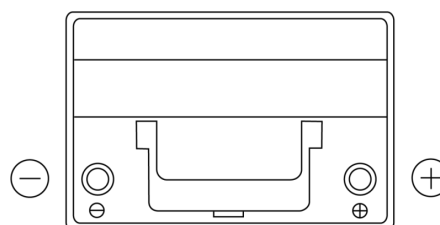

## EFB TL754

Reference	TL754
Technology	EFB
EAN/GTIN	3661024057479
Tension	12 V
Capacité	75.0 Ah
CCA	750 A
Longueur	260 mm
Largeur	173 mm
Hauteur	222 mm
Dimensions boitier	D26
Polarité	ETN 0
Type de borne	EN taper post
Fixation	B0
Poid (sujet à variation)	19.00 kg

### Type de borne

Positive Terminal

Negative Terminal