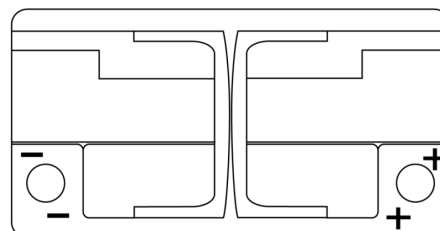

Vision d'ensemble de la Batterie

Batterie pour votre voiture

EFB TL752

Reference	TL752
Technology	EFB
EAN/GTIN	3661024056540
Tension	12 V
Capacité	75.0 Ah
CCA	730 A
Longueur	315 mm
Largeur	175 mm
Hauteur	175 mm
Dimensions boitier	LB4
Polarité	ETN 0
Type de borne	EN taper post
Fixation	B13
Poid (sujet à variation)	18.60 kg

Polarité

Type de borne

Positive Terminal

Negative Terminal

Fixation

La conception, les caractéristiques et les spécifications peuvent être modifiées sans préavis. Nous déclinons toute représentation ou garantie, expresse ou implicite, concernant les données ou les recommandations, et ne serons en aucun cas responsables de toute perte ou dommage prétendument survenu en conséquence. Certains produits peuvent ne pas être disponibles sur votre marché local.