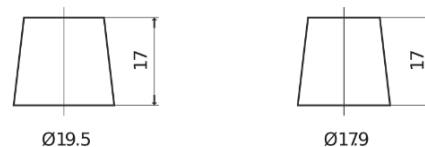

Vision d'ensemble de la Batterie

Batterie pour votre voiture

EFB TL752

Reference	TL752
Technology	EFB
EAN/GTIN	3661024056540
Tension	12 V
Capacité	75.0 Ah
CCA	730 A
Longueur	315 mm
Largeur	175 mm
Hauteur	175 mm
Dimensions boitier	LB4
Polarité	ETN 0
Type de borne	EN taper post
Fixation	B13
Poid (sujet à variation)	18.60 kg

Polarité

Type de borne

Positive Terminal

Negative Terminal

Fixation

La conception, les caractéristiques et les spécifications peuvent être modifiées sans préavis. Nous déclinons toute représentation ou garantie, expresse ou implicite, concernant les données ou les recommandations, et ne serons en aucun cas responsables de toute perte ou dommage prétendument survenu en conséquence. Certains produits peuvent ne pas être disponibles sur votre marché local.