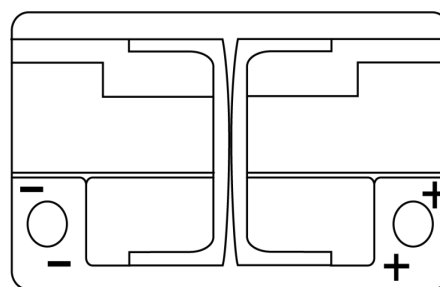

**Vision d'ensemble de la Batterie**

Batterie pour votre voiture

**EFB TL700**

Reference	TL700
Technology	EFB
EAN/GTIN	3661024055697
Tension	12 V
Capacité	70.0 Ah
CCA	760 A
Longueur	278 mm
Largeur	175 mm
Hauteur	190 mm
Dimensions boitier	L03
Polarité	ETN 0
Type de borne	EN taper post
Fixation	B13
Poid (sujet à variation)	19.30 kg

**Polarité**

**Type de borne**

Positive Terminal

Negative Terminal

**Fixation**

La conception, les caractéristiques et les spécifications peuvent être modifiées sans préavis. Nous déclinons toute représentation ou garantie, expresse ou implicite, concernant les données ou les recommandations, et ne serons en aucun cas responsables de toute perte ou dommage prétendument survenu en conséquence. Certains produits peuvent ne pas être disponibles sur votre marché local.