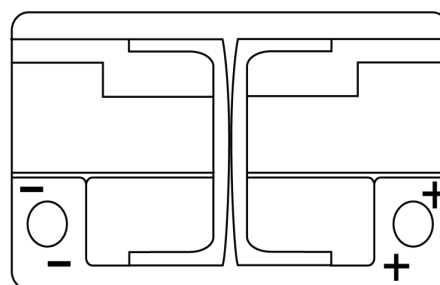

Vision d'ensemble de la Batterie

Batterie pour votre voiture

EFB TL700

Reference	TL700
Technology	EFB
EAN/GTIN	3661024055697
Tension	12 V
Capacité	70.0 Ah
CCA	760 A
Longueur	278 mm
Largeur	175 mm
Hauteur	190 mm
Dimensions boitier	L03
Polarité	ETN 0
Type de borne	EN taper post
Fixation	B13
Poid (sujet à variation)	19.30 kg

Polarité

Type de borne

Positive Terminal

Negative Terminal

Fixation

La conception, les caractéristiques et les spécifications peuvent être modifiées sans préavis. Nous déclinons toute représentation ou garantie, expresse ou implicite, concernant les données ou les recommandations, et ne serons en aucun cas responsables de toute perte ou dommage prétendument survenu en conséquence. Certains produits peuvent ne pas être disponibles sur votre marché local.