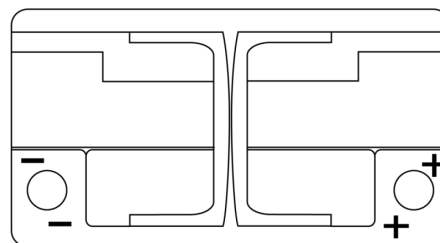

Batterie pour votre voiture

EFB TL652

Reference	TL652
Technology	EFB
EAN/GTIN	3661024056533
Tension	12 V
Capacité	65.0 Ah
CCA	650 A
Longueur	278 mm
Largeur	175 mm
Hauteur	175 mm
Dimensions boitier	LB3
Polarité	ETN 0
Type de borne	EN taper post
Fixation	B13
Poid (sujet à variation)	16.20 kg

Polarité

Type de borne

Positive Terminal

Negative Terminal

Fixation

La conception, les caractéristiques et les spécifications peuvent être modifiées sans préavis. Nous déclinons toute représentation ou garantie, expresse ou implicite, concernant les données ou les recommandations, et ne serons en aucun cas responsables de toute perte ou dommage prétendument survenu en conséquence. Certains produits peuvent ne pas être disponibles sur votre marché local.