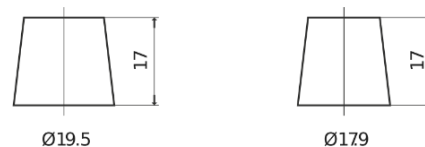

Batterie pour votre voiture

EFB TL652

Reference	TL652
Technology	EFB
EAN/GTIN	3661024056533
Tension	12 V
Capacité	65.0 Ah
CCA	650 A
Longueur	278 mm
Largeur	175 mm
Hauteur	175 mm
Dimensions boitier	LB3
Polarité	ETN 0
Type de borne	EN taper post
Fixation	B13
Poid (sujet à variation)	16.20 kg

Polarité

Type de borne

Positive Terminal

Negative Terminal

Fixation

La conception, les caractéristiques et les spécifications peuvent être modifiées sans préavis. Nous déclinons toute représentation ou garantie, expresse ou implicite, concernant les données ou les recommandations, et ne serons en aucun cas responsables de toute perte ou dommage prétendument survenu en conséquence. Certains produits peuvent ne pas être disponibles sur votre marché local.