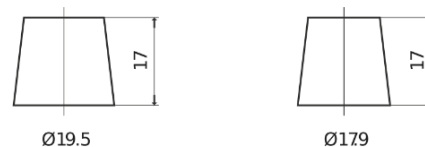

**Vision d'ensemble de la Batterie**

Batterie pour votre voiture

**EFB TL652**

Reference	TL652
Technology	EFB
EAN/GTIN	3661024056533
Tension	12 V
Capacité	65.0 Ah
CCA	650 A
Longueur	278 mm
Largeur	175 mm
Hauteur	175 mm
Dimensions boitier	LB3
Polarité	ETN 0
Type de borne	EN taper post
Fixation	B13
Poid (sujet à variation)	16.20 kg

**Polarité**

**Type de borne**

Positive Terminal

Negative Terminal

**Fixation**

La conception, les caractéristiques et les spécifications peuvent être modifiées sans préavis. Nous déclinons toute représentation ou garantie, expresse ou implicite, concernant les données ou les recommandations, et ne serons en aucun cas responsables de toute perte ou dommage prétendument survenu en conséquence. Certains produits peuvent ne pas être disponibles sur votre marché local.