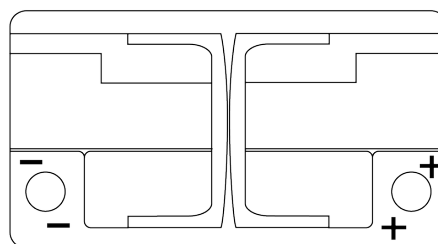

Batterie pour votre voiture

EFB TL652

Reference	TL652
Technology	EFB
EAN/GTIN	3661024056533
Tension	12 V
Capacité	65.0 Ah
CCA	650 A
Longueur	278 mm
Largeur	175 mm
Hauteur	175 mm
Dimensions boitier	LB3
Polarité	ETN 0
Type de borne	EN taper post
Fixation	B13
Poid (sujet à variation)	16.20 kg

Polarité

Type de borne

Ø19.5

Ø17

Positive Terminal

Negative Terminal

Fixation

5 notches