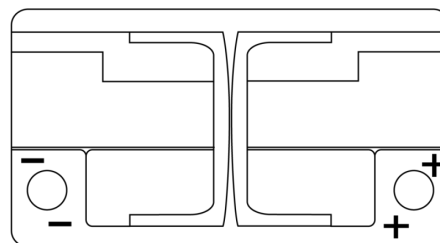

**Vision d'ensemble de la Batterie**

Batterie pour votre voiture

**EFB TL652**

Reference	TL652
Technology	EFB
EAN/GTIN	3661024056533
Tension	12 V
Capacité	65.0 Ah
CCA	650 A
Longueur	278 mm
Largeur	175 mm
Hauteur	175 mm
Dimensions boitier	LB3
Polarité	ETN 0
Type de borne	EN taper post
Fixation	B13
Poid (sujet à variation)	16.20 kg

**Polarité**

**Type de borne**

Positive Terminal

Negative Terminal

**Fixation**

La conception, les caractéristiques et les spécifications peuvent être modifiées sans préavis. Nous déclinons toute représentation ou garantie, expresse ou implicite, concernant les données ou les recommandations, et ne serons en aucun cas responsables de toute perte ou dommage prétendument survenu en conséquence. Certains produits peuvent ne pas être disponibles sur votre marché local.