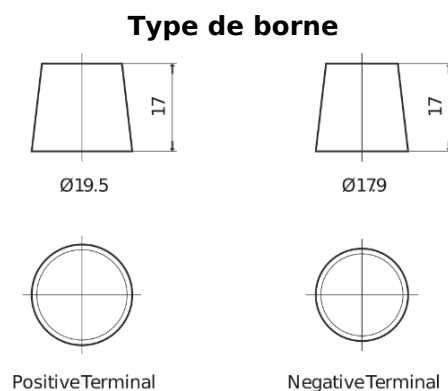

Batterie pour votre voiture

EFB TL605

Reference	TL605
Technology	EFB
EAN/GTIN	3661024056649
Tension	12 V
Capacité	60.0 Ah
CCA	520 A
Longueur	230 mm
Largeur	173 mm
Hauteur	222 mm
Dimensions boîtier	D23
Polarité	ETN 1
Type de borne	EN taper post
Fixation	B0
Poid (sujet à variation)	15.80 kg