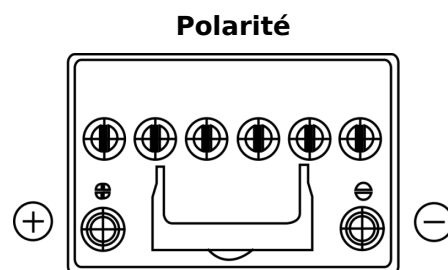

Batterie pour votre voiture

EFB TL605

Reference	TL605
Technology	EFB
EAN/GTIN	3661024056649
Tension	12 V
Capacité	60.0 Ah
CCA	520 A
Longueur	230 mm
Largeur	173 mm
Hauteur	222 mm
Dimensions boîtier	D23
Polarité	ETN 1
Type de borne	EN taper post
Fixation	B0
Poid (sujet à variation)	15.80 kg