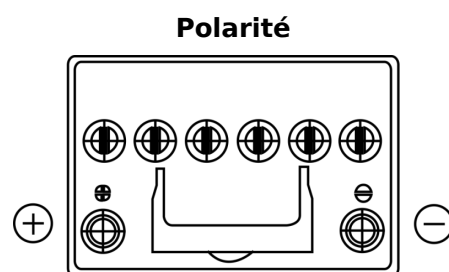

Batterie pour votre voiture

EFB TL605

Reference	TL605
Technology	EFB
EAN/GTIN	3661024056649
Tension	12 V
Capacité	60.0 Ah
CCA	520 A
Longueur	230 mm
Largeur	173 mm
Hauteur	222 mm
Dimensions boîtier	D23
Polarité	ETN 1
Type de borne	EN taper post
Fixation	B0
Poid (sujet à variation)	15.80 kg