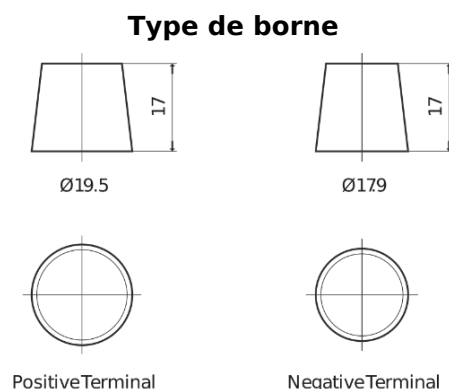

Batterie pour votre voiture

EFB TL605

Reference	TL605
Technology	EFB
EAN/GTIN	3661024056649
Tension	12 V
Capacité	60.0 Ah
CCA	520 A
Longueur	230 mm
Largeur	173 mm
Hauteur	222 mm
Dimensions boîtier	D23
Polarité	ETN 1
Type de borne	EN taper post
Fixation	B0
Poid (sujet à variation)	15.80 kg