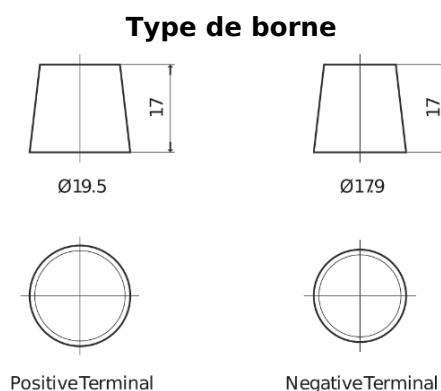

Vision d'ensemble de la Batterie

Batterie pour votre voiture

**EFB TL604**

Reference	TL604
Technology	EFB
EAN/GTIN	3661024056526
Tension	12 V
Capacité	60.0 Ah
CCA	520 A
Longueur	230 mm
Largeur	173 mm
Hauteur	222 mm
Dimensions boitier	D23
Polarité	ETN 0
Type de borne	EN taper post
Fixation	B0
Poid (sujet à variation)	15.80 kg