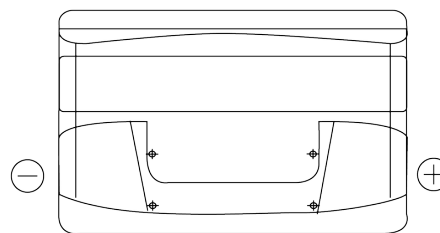

**Vision d'ensemble de la Batterie**

Batterie pour votre voiture

**Technica TB852**

Reference	TB852
Technology	Flooded
EAN/GTIN	3661024054669
Tension	12 V
Capacité	85 Ah
CCA	760 A
Longueur	353 mm
Largeur	175 mm
Hauteur	175 mm
Dimensions boitier	LB5
Polarité	ETN 0
Type de borne	EN taper post
Fixation	B13
Poid (sujet à variation)	19.40 kg

**Polarité**

**Type de borne**

Positive Terminal

Negative Terminal

**Fixation**

La conception, les caractéristiques et les spécifications peuvent être modifiées sans préavis. Nous déclinons toute représentation ou garantie, expresse ou implicite, concernant les données ou les recommandations, et ne serons en aucun cas responsables de toute perte ou dommage prétendument survenu en conséquence. Certains produits peuvent ne pas être disponibles sur votre marché local.