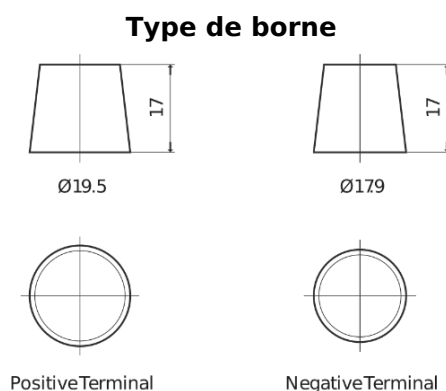

## EFB TL604

Reference	TL604
Technology	EFB
EAN/GTIN	3661024056526
Tension	12 V
Capacité	60.0 Ah
CCA	520 A
Longueur	230 mm
Largeur	173 mm
Hauteur	222 mm
Dimensions boitier	D23
Polarité	ETN 0
Type de borne	EN taper post
Fixation	B0
Poid (sujet à variation)	15.80 kg