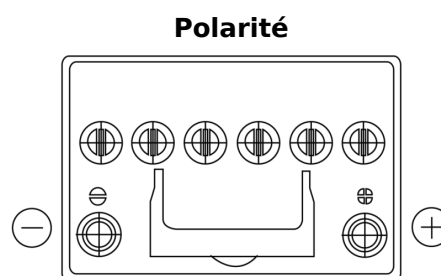

Vision d'ensemble de la Batterie

Batterie pour votre voiture

**EFB TL604**

Reference	TL604
Technology	EFB
EAN/GTIN	3661024056526
Tension	12 V
Capacité	60.0 Ah
CCA	520 A
Longueur	230 mm
Largeur	173 mm
Hauteur	222 mm
Dimensions boitier	D23
Polarité	ETN 0
Type de borne	EN taper post
Fixation	B0
Poid (sujet à variation)	15.80 kg