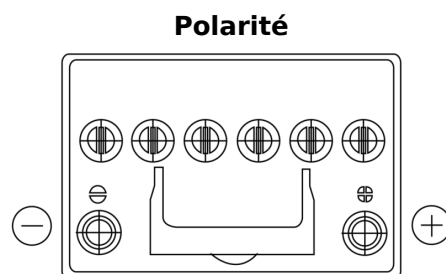

Batterie pour votre voiture

EFB TL604

Reference	TL604
Technology	EFB
EAN/GTIN	3661024056526
Tension	12 V
Capacité	60.0 Ah
CCA	520 A
Longueur	230 mm
Largeur	173 mm
Hauteur	222 mm
Dimensions boitier	D23
Polarité	ETN 0
Type de borne	EN taper post
Fixation	B0
Poid (sujet à variation)	15.80 kg