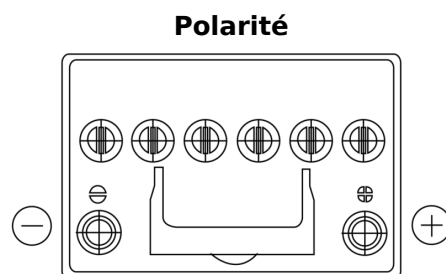

## EFB TL604

Reference	TL604
Technology	EFB
EAN/GTIN	3661024056526
Tension	12 V
Capacité	60.0 Ah
CCA	520 A
Longueur	230 mm
Largeur	173 mm
Hauteur	222 mm
Dimensions boitier	D23
Polarité	ETN 0
Type de borne	EN taper post
Fixation	B0
Poid (sujet à variation)	15.80 kg