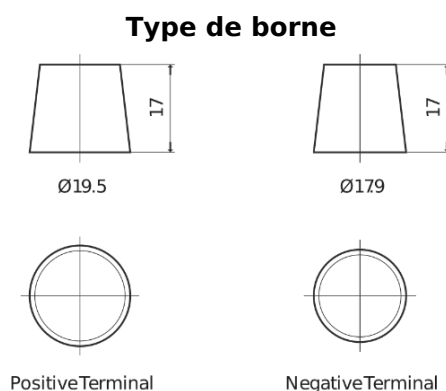

Batterie pour votre voiture

EFB TL604

Reference	TL604
Technology	EFB
EAN/GTIN	3661024056526
Tension	12 V
Capacité	60.0 Ah
CCA	520 A
Longueur	230 mm
Largeur	173 mm
Hauteur	222 mm
Dimensions boitier	D23
Polarité	ETN 0
Type de borne	EN taper post
Fixation	B0
Poid (sujet à variation)	15.80 kg