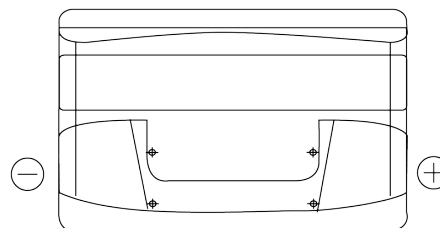

### Formula FB852

Reference	FB852
Technology	Flooded
EAN/GTIN	3661024044660
Tension	12 V
Capacité	85 Ah
CCA	760 A
Longueur	353 mm
Largeur	175 mm
Hauteur	175 mm
Dimensions boitier	LB5
Polarité	ETN 0
Type de borne	EN taper post
Fixation	B13
Poid (sujet à variation)	19.40 kg

#### Type de borne

Positive Terminal

Negative Terminal