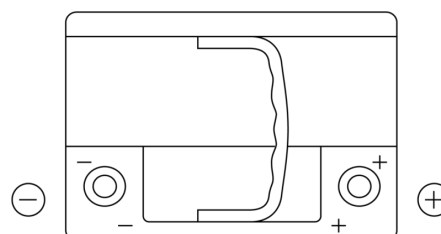

Vision d'ensemble de la Batterie

Batterie pour votre voiture

EFB TL600

Reference	TL600
Technology	EFB
EAN/GTIN	3661024055680
Tension	12 V
Capacité	60.0 Ah
CCA	640 A
Longueur	242 mm
Largeur	175 mm
Hauteur	190 mm
Dimensions boitier	L02
Polarité	ETN 0
Type de borne	EN taper post
Fixation	B13
Poid (sujet à variation)	17.00 kg

Polarité

Type de borne

Positive Terminal

Negative Terminal

Fixation

La conception, les caractéristiques et les spécifications peuvent être modifiées sans préavis. Nous déclinons toute représentation ou garantie, expresse ou implicite, concernant les données ou les recommandations, et ne serons en aucun cas responsables de toute perte ou dommage prétendument survenu en conséquence. Certains produits peuvent ne pas être disponibles sur votre marché local.