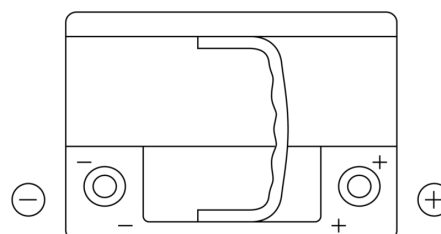

Batterie pour votre voiture

EFB TL600

Reference	TL600
Technology	EFB
EAN/GTIN	3661024055680
Tension	12 V
Capacité	60.0 Ah
CCA	640 A
Longueur	242 mm
Largeur	175 mm
Hauteur	190 mm
Dimensions boitier	L02
Polarité	ETN 0
Type de borne	EN taper post
Fixation	B13
Poid (sujet à variation)	17.00 kg

Polarité

Type de borne

Positive Terminal

Negative Terminal

Fixation

La conception, les caractéristiques et les spécifications peuvent être modifiées sans préavis. Nous déclinons toute représentation ou garantie, expresse ou implicite, concernant les données ou les recommandations, et ne serons en aucun cas responsables de toute perte ou dommage prétendument survenu en conséquence. Certains produits peuvent ne pas être disponibles sur votre marché local.