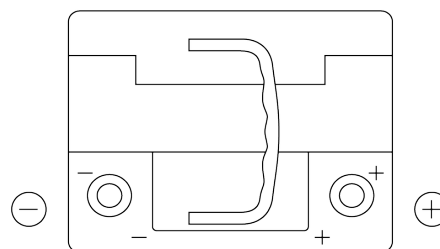

Batterie pour votre voiture

EFB TL550

Reference	TL550
Technology	EFB
EAN/GTIN	3661024056670
Tension	12 V
Capacité	55.0 Ah
CCA	540 A
Longueur	207 mm
Largeur	175 mm
Hauteur	190 mm
Dimensions boîtier	L01
Polarité	ETN 0
Type de borne	EN taper post
Fixation	B13
Poid (sujet à variation)	14.10 kg

Polarité

Type de borne

Positive Terminal

Negative Terminal

Fixation

La conception, les caractéristiques et les spécifications peuvent être modifiées sans préavis. Nous déclinons toute représentation ou garantie, expresse ou implicite, concernant les données ou les recommandations, et ne serons en aucun cas responsables de toute perte ou dommage prétendument survenu en conséquence. Certains produits peuvent ne pas être disponibles sur votre marché local.