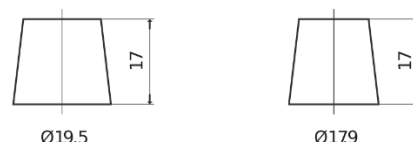

Batterie pour votre voiture

EFB TL550

Reference	TL550
Technology	EFB
EAN/GTIN	3661024056670
Tension	12 V
Capacité	55.0 Ah
CCA	540 A
Longueur	207 mm
Largeur	175 mm
Hauteur	190 mm
Dimensions boîtier	L01
Polarité	ETN 0
Type de borne	EN taper post
Fixation	B13
Poid (sujet à variation)	14.10 kg

Polarité

Type de borne

Positive Terminal

Negative Terminal

Fixation

La conception, les caractéristiques et les spécifications peuvent être modifiées sans préavis. Nous déclinons toute représentation ou garantie, expresse ou implicite, concernant les données ou les recommandations, et ne serons en aucun cas responsables de toute perte ou dommage prétendument survenu en conséquence. Certains produits peuvent ne pas être disponibles sur votre marché local.