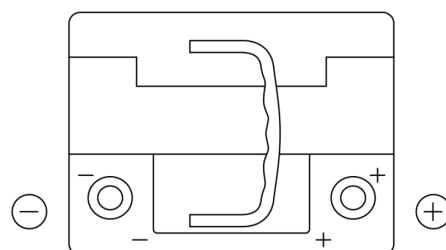

## EFB TL550

Reference	TL550
Technology	EFB
EAN/GTIN	3661024056670
Tension	12 V
Capacité	55.0 Ah
CCA	540 A
Longueur	207 mm
Largeur	175 mm
Hauteur	190 mm
Dimensions boitier	L01
Polarité	ETN 0
Type de borne	EN taper post
Fixation	B13
Poid (sujet à variation)	14.10 kg

### Type de borne

Positive Terminal

Negative Terminal