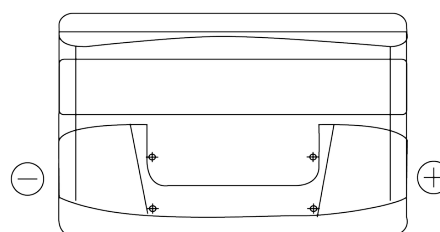

Vision d'ensemble de la Batterie

Batterie pour votre voiture

Power DB852

Reference	DB852
Technology	Flooded
EAN/GTIN	3661024024662
Tension	12 V
Capacité	85 Ah
CCA	760 A
Longueur	353 mm
Largeur	175 mm
Hauteur	175 mm
Dimensions boitier	LB5
Polarité	ETN 0
Type de borne	EN taper post
Fixation	B13
Poid (sujet à variation)	19.40 kg

Polarité

Type de borne

Positive Terminal

Negative Terminal

Fixation

La conception, les caractéristiques et les spécifications peuvent être modifiées sans préavis. Nous déclinons toute représentation ou garantie, expresse ou implicite, concernant les données ou les recommandations, et ne serons en aucun cas responsables de toute perte ou dommage prétendument survenu en conséquence. Certains produits peuvent ne pas être disponibles sur votre marché local.