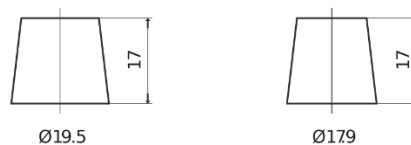

Vision d'ensemble de la Batterie

Batterie pour votre voiture

Power DB852

Reference	DB852
Technology	Flooded
EAN/GTIN	3661024024662
Tension	12 V
Capacité	85 Ah
CCA	760 A
Longueur	353 mm
Largeur	175 mm
Hauteur	175 mm
Dimensions boitier	LB5
Polarité	ETN 0
Type de borne	EN taper post
Fixation	B13
Poid (sujet à variation)	19.40 kg

Polarité

Type de borne

Positive Terminal

Negative Terminal

Fixation

La conception, les caractéristiques et les spécifications peuvent être modifiées sans préavis. Nous déclinons toute représentation ou garantie, expresse ou implicite, concernant les données ou les recommandations, et ne serons en aucun cas responsables de toute perte ou dommage prétendument survenu en conséquence. Certains produits peuvent ne pas être disponibles sur votre marché local.