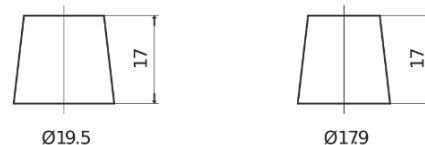

Vision d'ensemble de la Batterie

Batterie pour votre voiture

EFB TL1000

Reference	TL1000
Technology	EFB
EAN/GTIN	3661024057134
Tension	12 V
Capacité	100.0 Ah
CCA	900 A
Longueur	353 mm
Largeur	175 mm
Hauteur	190 mm
Dimensions boîtier	L05
Polarité	ETN 0
Type de borne	EN taper post
Fixation	B13
Poid (sujet à variation)	25.50 kg

Polarité

Type de borne

Positive Terminal

Negative Terminal

Fixation

La conception, les caractéristiques et les spécifications peuvent être modifiées sans préavis. Nous déclinons toute représentation ou garantie, expresse ou implicite, concernant les données ou les recommandations, et ne serons en aucun cas responsables de toute perte ou dommage prétendument survenu en conséquence. Certains produits peuvent ne pas être disponibles sur votre marché local.