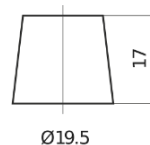

Type de borne

Positive Terminal