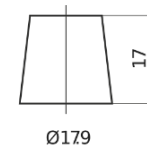

Type de borne

Positive Terminal