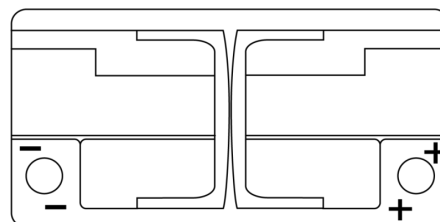

Vision d'ensemble de la Batterie

Batterie pour votre voiture

EFB TL1000

Reference	TL1000
Technology	EFB
EAN/GTIN	3661024057134
Tension	12 V
Capacité	100.0 Ah
CCA	900 A
Longueur	353 mm
Largeur	175 mm
Hauteur	190 mm
Dimensions boîtier	L05
Polarité	ETN 0
Type de borne	EN taper post
Fixation	B13
Poid (sujet à variation)	25.50 kg

Polarité

Type de borne

Ø19.5

Ø179

Positive Terminal

Negative Terminal

Fixation

5 notches