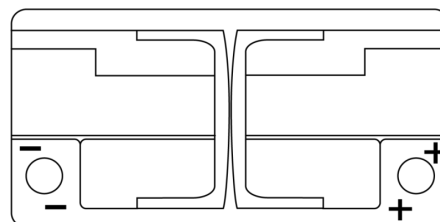

Vision d'ensemble de la Batterie

Batterie pour votre voiture

EFB TL1000

Reference	TL1000
Technology	EFB
EAN/GTIN	3661024057134
Tension	12 V
Capacité	100.0 Ah
CCA	900 A
Longueur	353 mm
Largeur	175 mm
Hauteur	190 mm
Dimensions boîtier	L05
Polarité	ETN 0
Type de borne	EN taper post
Fixation	B13
Poid (sujet à variation)	25.50 kg

Polarité

Type de borne

Positive Terminal

Negative Terminal

Fixation

La conception, les caractéristiques et les spécifications peuvent être modifiées sans préavis. Nous déclinons toute représentation ou garantie, expresse ou implicite, concernant les données ou les recommandations, et ne serons en aucun cas responsables de toute perte ou dommage prétendument survenu en conséquence. Certains produits peuvent ne pas être disponibles sur votre marché local.