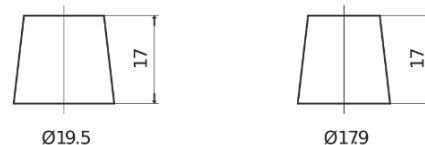

Vision d'ensemble de la Batterie

Batterie pour votre voiture

EFB TL1000

Reference	TL1000
Technology	EFB
EAN/GTIN	3661024057134
Tension	12 V
Capacité	100.0 Ah
CCA	900 A
Longueur	353 mm
Largeur	175 mm
Hauteur	190 mm
Dimensions boîtier	L05
Polarité	ETN 0
Type de borne	EN taper post
Fixation	B13
Poid (sujet à variation)	25.50 kg

Polarité

Type de borne

Ø19.5

Ø179

Positive Terminal

Negative Terminal

Fixation

5 notches