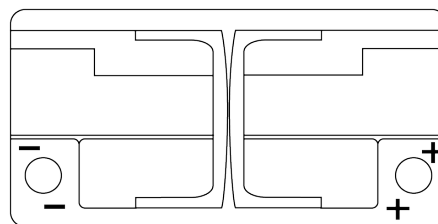

## AGM TK960

Reference	TK960
Technology	AGM
EAN/GTIN	3661024057653
Tension	12 V
Capacité	96.0 Ah
CCA	850 A
Longueur	353 mm
Largeur	175 mm
Hauteur	190 mm
Dimensions boîtier	L05
Polarité	ETN 0
Type de borne	EN taper post
Fixation	B13
Poid (sujet à variation)	26.10 kg

### Type de borne

Positive Terminal

Negative Terminal