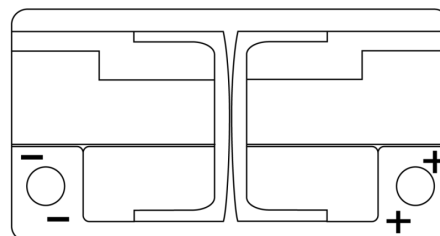

### AGM TK820

Reference	TK820
Technology	AGM
EAN/GTIN	3661024057646
Tension	12 V
Capacité	82.0 Ah
CCA	800 A
Longueur	315 mm
Largeur	175 mm
Hauteur	190 mm
Dimensions boîtier	L04
Polarité	ETN 0
Type de borne	EN taper post
Fixation	B13
Poid (sujet à variation)	23.30 kg

#### Type de borne

Positive Terminal

Negative Terminal