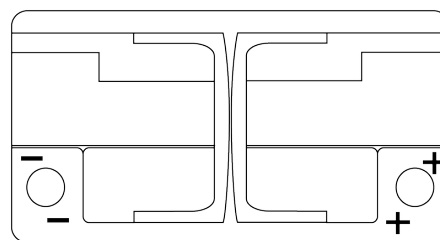

## AGM TK820

Reference	TK820
Technology	AGM
EAN/GTIN	3661024057646
Tension	12 V
Capacité	82.0 Ah
CCA	800 A
Longueur	315 mm
Largeur	175 mm
Hauteur	190 mm
Dimensions boîtier	L04
Polarité	ETN 0
Type de borne	EN taper post
Fixation	B13
Poid (sujet à variation)	23.30 kg

### Type de borne

Positive Terminal

Negative Terminal