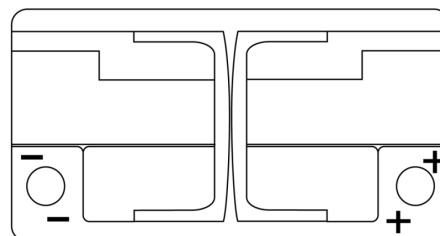

### AGM TK800

Reference	TK800
Technology	AGM
EAN/GTIN	3661024055727
Tension	12 V
Capacité	80.0 Ah
CCA	800 A
Longueur	315 mm
Largeur	175 mm
Hauteur	190 mm
Dimensions boitier	L04
Polarité	ETN 0
Type de borne	EN taper post
Fixation	B13
Poid (sujet à variation)	23.30 kg

#### Type de borne

Positive Terminal

Negative Terminal