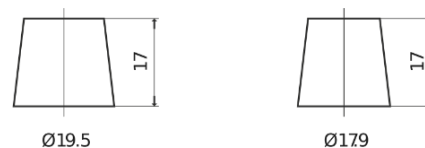

Vision d'ensemble de la Batterie

Batterie pour votre voiture

AGM TK800

Reference	TK800
Technology	AGM
EAN/GTIN	3661024055727
Tension	12 V
Capacité	80.0 Ah
CCA	800 A
Longueur	315 mm
Largeur	175 mm
Hauteur	190 mm
Dimensions boitier	L04
Polarité	ETN 0
Type de borne	EN taper post
Fixation	B13
Poid (sujet à variation)	23.30 kg

Polarité

Type de borne

Positive Terminal

Negative Terminal

Fixation

La conception, les caractéristiques et les spécifications peuvent être modifiées sans préavis. Nous déclinons toute représentation ou garantie, expresse ou implicite, concernant les données ou les recommandations, et ne serons en aucun cas responsables de toute perte ou dommage prétendument survenu en conséquence. Certains produits peuvent ne pas être disponibles sur votre marché local.