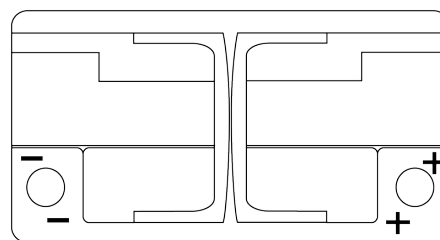

Batterie pour votre voiture

AGM TK800

Reference	TK800
Technology	AGM
EAN/GTIN	3661024055727
Tension	12 V
Capacité	80.0 Ah
CCA	800 A
Longueur	315 mm
Largeur	175 mm
Hauteur	190 mm
Dimensions boîtier	L04
Polarité	ETN 0
Type de borne	EN taper post
Fixation	B13
Poid (sujet à variation)	23.30 kg

Polarité

Type de borne

Positive Terminal

Negative Terminal

Fixation

La conception, les caractéristiques et les spécifications peuvent être modifiées sans préavis. Nous déclinons toute représentation ou garantie, expresse ou implicite, concernant les données ou les recommandations, et ne serons en aucun cas responsables de toute perte ou dommage prétendument survenu en conséquence. Certains produits peuvent ne pas être disponibles sur votre marché local.