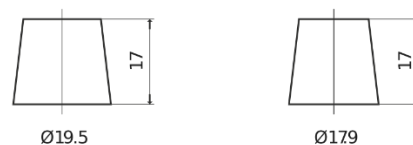

Batterie pour votre voiture

AGM TK720

Reference	TK720
Technology	AGM
EAN/GTIN	3661024057639
Tension	12 V
Capacité	72.0 Ah
CCA	760 A
Longueur	278 mm
Largeur	175 mm
Hauteur	190 mm
Dimensions boîtier	L03
Polarité	ETN 0
Type de borne	EN taper post
Fixation	B13
Poid (sujet à variation)	20.60 kg

Polarité

Type de borne

Positive Terminal

Negative Terminal

Fixation

La conception, les caractéristiques et les spécifications peuvent être modifiées sans préavis. Nous déclinons toute représentation ou garantie, expresse ou implicite, concernant les données ou les recommandations, et ne serons en aucun cas responsables de toute perte ou dommage prétendument survenu en conséquence. Certains produits peuvent ne pas être disponibles sur votre marché local.