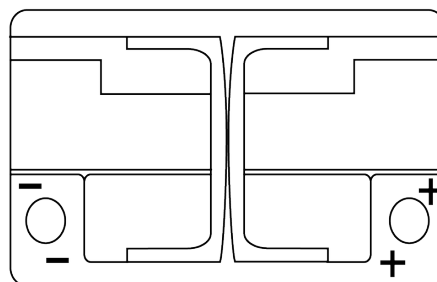

Batterie pour votre voiture

AGM TK720

Reference	TK720
Technology	AGM
EAN/GTIN	3661024057639
Tension	12 V
Capacité	72.0 Ah
CCA	760 A
Longueur	278 mm
Largeur	175 mm
Hauteur	190 mm
Dimensions boîtier	L03
Polarité	ETN 0
Type de borne	EN taper post
Fixation	B13
Poid (sujet à variation)	20.60 kg

Polarité

Type de borne

Positive Terminal

Negative Terminal

Fixation

La conception, les caractéristiques et les spécifications peuvent être modifiées sans préavis. Nous déclinons toute représentation ou garantie, expresse ou implicite, concernant les données ou les recommandations, et ne serons en aucun cas responsables de toute perte ou dommage prétendument survenu en conséquence. Certains produits peuvent ne pas être disponibles sur votre marché local.