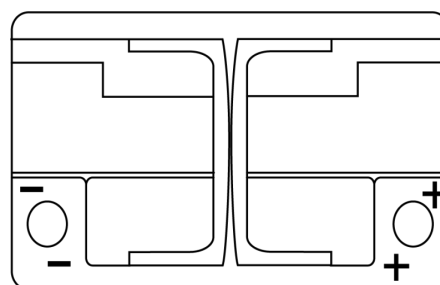

Vision d'ensemble de la Batterie

Batterie pour votre voiture

AGM TK720

Reference	TK720
Technology	AGM
EAN/GTIN	3661024057639
Tension	12 V
Capacité	72.0 Ah
CCA	760 A
Longueur	278 mm
Largeur	175 mm
Hauteur	190 mm
Dimensions boitier	L03
Polarité	ETN 0
Type de borne	EN taper post
Fixation	B13
Poid (sujet à variation)	20.60 kg

Polarité

Type de borne

Positive Terminal

Negative Terminal

Fixation

La conception, les caractéristiques et les spécifications peuvent être modifiées sans préavis. Nous déclinons toute représentation ou garantie, expresse ou implicite, concernant les données ou les recommandations, et ne serons en aucun cas responsables de toute perte ou dommage prétendument survenu en conséquence. Certains produits peuvent ne pas être disponibles sur votre marché local.