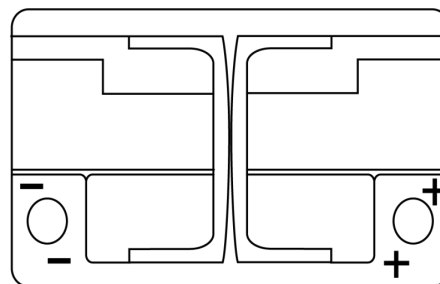

Vision d'ensemble de la Batterie

Batterie pour votre voiture

AGM TK720

Reference	TK720
Technology	AGM
EAN/GTIN	3661024057639
Tension	12 V
Capacité	72.0 Ah
CCA	760 A
Longueur	278 mm
Largeur	175 mm
Hauteur	190 mm
Dimensions boitier	L03
Polarité	ETN 0
Type de borne	EN taper post
Fixation	B13
Poid (sujet à variation)	20.60 kg

Polarité

Type de borne

Fixation

La conception, les caractéristiques et les spécifications peuvent être modifiées sans préavis. Nous déclinons toute représentation ou garantie, expresse ou implicite, concernant les données ou les recommandations, et ne serons en aucun cas responsables de toute perte ou dommage prétendument survenu en conséquence. Certains produits peuvent ne pas être disponibles sur votre marché local.