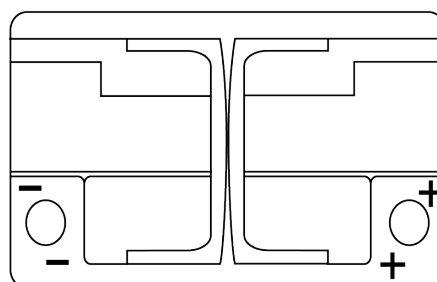

Batterie pour votre voiture

AGM TK700

Reference	TK700
Technology	AGM
EAN/GTIN	3661024055710
Tension	12 V
Capacité	70.0 Ah
CCA	760 A
Longueur	278 mm
Largeur	175 mm
Hauteur	190 mm
Dimensions boîtier	L03
Polarité	ETN 0
Type de borne	EN taper post
Fixation	B13
Poid (sujet à variation)	20.60 kg

Polarité

Type de borne

Positive Terminal

Negative Terminal

Fixation

La conception, les caractéristiques et les spécifications peuvent être modifiées sans préavis. Nous déclinons toute représentation ou garantie, expresse ou implicite, concernant les données ou les recommandations, et ne serons en aucun cas responsables de toute perte ou dommage prétendument survenu en conséquence. Certains produits peuvent ne pas être disponibles sur votre marché local.