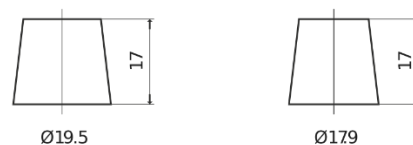

Batterie pour votre voiture

AGM TK700

Reference	TK700
Technology	AGM
EAN/GTIN	3661024055710
Tension	12 V
Capacité	70.0 Ah
CCA	760 A
Longueur	278 mm
Largeur	175 mm
Hauteur	190 mm
Dimensions boîtier	L03
Polarité	ETN 0
Type de borne	EN taper post
Fixation	B13
Poid (sujet à variation)	20.60 kg

Polarité

Type de borne

Positive Terminal

Negative Terminal

Fixation

La conception, les caractéristiques et les spécifications peuvent être modifiées sans préavis. Nous déclinons toute représentation ou garantie, expresse ou implicite, concernant les données ou les recommandations, et ne serons en aucun cas responsables de toute perte ou dommage prétendument survenu en conséquence. Certains produits peuvent ne pas être disponibles sur votre marché local.