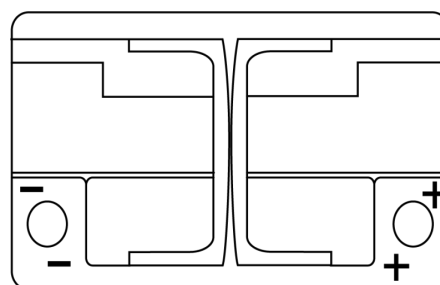

Vision d'ensemble de la Batterie

Batterie pour votre voiture

AGM TK700

| | |
|--------------------------|---------------|
| Reference | TK700 |
| Technology | AGM |
| EAN/GTIN | 3661024055710 |
| Tension | 12 V |
| Capacité | 70.0 Ah |
| CCA | 760 A |
| Longueur | 278 mm |
| Largeur | 175 mm |
| Hauteur | 190 mm |
| Dimensions boitier | L03 |
| Polarité | ETN 0 |
| Type de borne | EN taper post |
| Fixation | B13 |
| Poid (sujet à variation) | 20.60 kg |

Polarité

Type de borne

Positive Terminal

Negative Terminal

Fixation

La conception, les caractéristiques et les spécifications peuvent être modifiées sans préavis. Nous déclinons toute représentation ou garantie, expresse ou implicite, concernant les données ou les recommandations, et ne serons en aucun cas responsables de toute perte ou dommage prétendument survenu en conséquence. Certains produits peuvent ne pas être disponibles sur votre marché local.