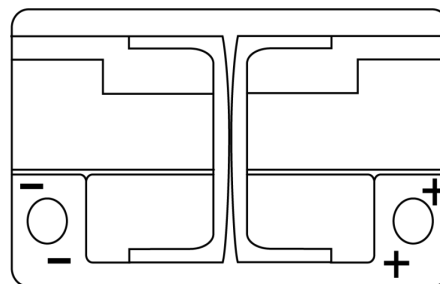

Vision d'ensemble de la Batterie

Batterie pour votre voiture

AGM TK700

Reference	TK700
Technology	AGM
EAN/GTIN	3661024055710
Tension	12 V
Capacité	70.0 Ah
CCA	760 A
Longueur	278 mm
Largeur	175 mm
Hauteur	190 mm
Dimensions boitier	L03
Polarité	ETN 0
Type de borne	EN taper post
Fixation	B13
Poid (sujet à variation)	20.60 kg

Polarité

Type de borne

Positive Terminal

Negative Terminal

Fixation

La conception, les caractéristiques et les spécifications peuvent être modifiées sans préavis. Nous déclinons toute représentation ou garantie, expresse ou implicite, concernant les données ou les recommandations, et ne serons en aucun cas responsables de toute perte ou dommage prétendument survenu en conséquence. Certains produits peuvent ne pas être disponibles sur votre marché local.