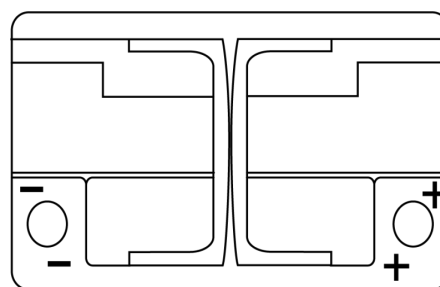

Batterie pour votre voiture

AGM TK700

Reference	TK700
Technology	AGM
EAN/GTIN	3661024055710
Tension	12 V
Capacité	70.0 Ah
CCA	760 A
Longueur	278 mm
Largeur	175 mm
Hauteur	190 mm
Dimensions boitier	L03
Polarité	ETN 0
Type de borne	EN taper post
Fixation	B13
Poid (sujet à variation)	20.60 kg

Polarité

Type de borne

Positive Terminal

Negative Terminal

Fixation

La conception, les caractéristiques et les spécifications peuvent être modifiées sans préavis. Nous déclinons toute représentation ou garantie, expresse ou implicite, concernant les données ou les recommandations, et ne serons en aucun cas responsables de toute perte ou dommage prétendument survenu en conséquence. Certains produits peuvent ne pas être disponibles sur votre marché local.