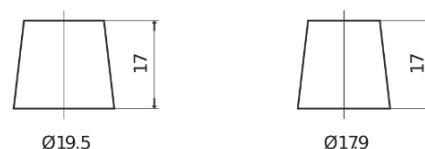

Type de borne

Positive Terminal

Negative Terminal