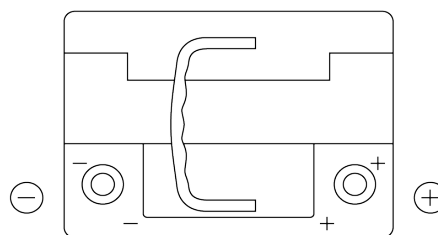

Batterie pour votre voiture

AGM TK600

| | |
|--------------------------|---------------|
| Reference | TK600 |
| Technology | AGM |
| EAN/GTIN | 3661024056502 |
| Tension | 12 V |
| Capacité | 60.0 Ah |
| CCA | 680 A |
| Longueur | 242 mm |
| Largeur | 175 mm |
| Hauteur | 190 mm |
| Dimensions boîtier | L02 |
| Polarité | ETN 0 |
| Type de borne | EN taper post |
| Fixation | B13 |
| Poid (sujet à variation) | 17.90 kg |

Polarité

Type de borne

Positive Terminal

Negative Terminal

Fixation

La conception, les caractéristiques et les spécifications peuvent être modifiées sans préavis. Nous déclinons toute représentation ou garantie, expresse ou implicite, concernant les données ou les recommandations, et ne serons en aucun cas responsables de toute perte ou dommage prétendument survenu en conséquence. Certains produits peuvent ne pas être disponibles sur votre marché local.