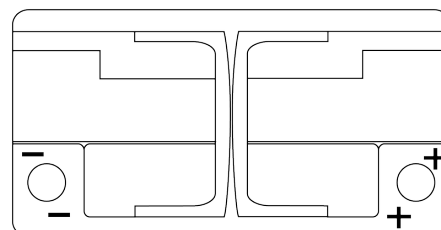

Vision d'ensemble de la Batterie

Batterie pour votre voiture

EFB FL752

Reference	FL752
Technology	EFB
EAN/GTIN	3661024046329
Tension	12 V
Capacité	75 Ah
CCA	730 A
Longueur	315 mm
Largeur	175 mm
Hauteur	175 mm
Dimensions boîtier	LB4
Polarité	ETN 0
Type de borne	EN taper post
Fixation	B13
Poid (sujet à variation)	18.60 kg

Polarité

Type de borne

Ø19.5

Ø179

Positive Terminal

Negative Terminal

Fixation

5 notches