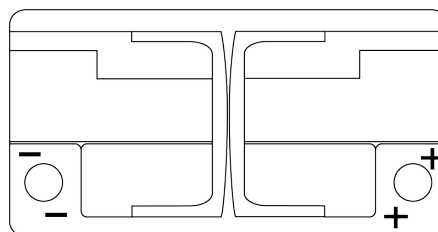

Vision d'ensemble de la Batterie

Batterie pour votre voiture

EFB EL752

Reference	EL752
Technology	EFB
EAN/GTIN	3661024036559
Tension	12 V
Capacité	75 Ah
CCA	730 A
Longueur	315 mm
Largeur	175 mm
Hauteur	175 mm
Dimensions boîtier	LB4
Polarité	ETN 0
Type de borne	EN taper post
Fixation	B13
Poid (sujet à variation)	18.60 kg

Polarité

Type de borne

Ø19.5

Ø17.9

Positive Terminal

Negative Terminal

Fixation

5 notches