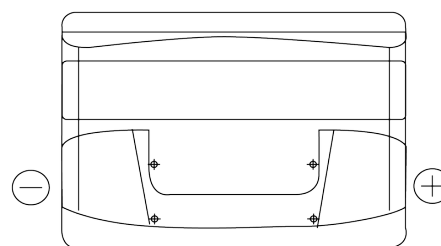

Vision d'ensemble de la Batterie

Batterie pour votre voiture

Technica TB802

Reference	TB802
Technology	Flooded
EAN/GTIN	3661024054652
Tension	12 V
Capacité	80 Ah
CCA	700 A
Longueur	315 mm
Largeur	175 mm
Hauteur	175 mm
Dimensions boitier	LB4
Polarité	ETN 0
Type de borne	EN taper post
Fixation	B13
Poid (sujet à variation)	17.80 kg

Polarité

Type de borne

Positive Terminal

Negative Terminal

Fixation

La conception, les caractéristiques et les spécifications peuvent être modifiées sans préavis. Nous déclinons toute représentation ou garantie, expresse ou implicite, concernant les données ou les recommandations, et ne serons en aucun cas responsables de toute perte ou dommage prétendument survenu en conséquence. Certains produits peuvent ne pas être disponibles sur votre marché local.