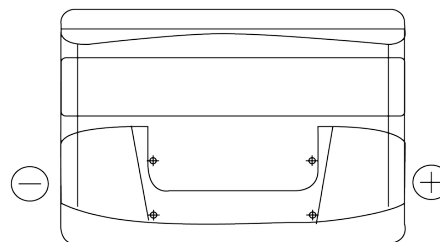

## Formula FB802

Reference	FB802
Technology	Flooded
EAN/GTIN	3661024044653
Tension	12 V
Capacité	80 Ah
CCA	700 A
Longueur	315 mm
Largeur	175 mm
Hauteur	175 mm
Dimensions boîtier	LB4
Polarité	ETN 0
Type de borne	EN taper post
Fixation	B13
Poid (sujet à variation)	17.80 kg

### Type de borne

Positive Terminal

Negative Terminal