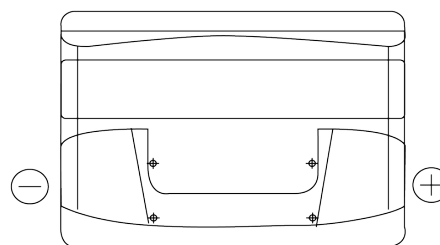

Vision d'ensemble de la Batterie

Batterie pour votre voiture

Power DB802

Reference	DB802
Technology	Flooded
EAN/GTIN	3661024024655
Tension	12 V
Capacité	80 Ah
CCA	700 A
Longueur	315 mm
Largeur	175 mm
Hauteur	175 mm
Dimensions boitier	LB4
Polarité	ETN 0
Type de borne	EN taper post
Fixation	B13
Poid (sujet à variation)	17.80 kg

Polarité

Type de borne

Positive Terminal

Negative Terminal

Fixation

La conception, les caractéristiques et les spécifications peuvent être modifiées sans préavis. Nous déclinons toute représentation ou garantie, expresse ou implicite, concernant les données ou les recommandations, et ne serons en aucun cas responsables de toute perte ou dommage prétendument survenu en conséquence. Certains produits peuvent ne pas être disponibles sur votre marché local.