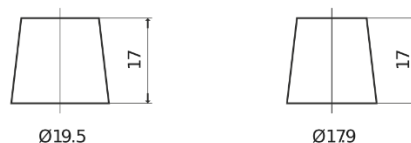

Type de borne