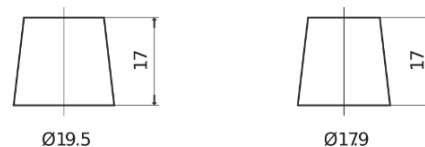

**Vision d'ensemble de la Batterie**

Batterie pour votre voiture

**AGM TK1060**

Reference	TK1060
Technology	AGM
EAN/GTIN	3661024057660
Tension	12 V
Capacité	106.0 Ah
CCA	950 A
Longueur	392 mm
Largeur	175 mm
Hauteur	190 mm
Dimensions boîtier	L06
Polarité	ETN 0
Type de borne	EN taper post
Fixation	B13
Poid (sujet à variation)	29.00 kg

**Polarité**

**Type de borne**

Positive Terminal

Negative Terminal

**Fixation**

La conception, les caractéristiques et les spécifications peuvent être modifiées sans préavis. Nous déclinons toute représentation ou garantie, expresse ou implicite, concernant les données ou les recommandations, et ne serons en aucun cas responsables de toute perte ou dommage prétendument survenu en conséquence. Certains produits peuvent ne pas être disponibles sur votre marché local.