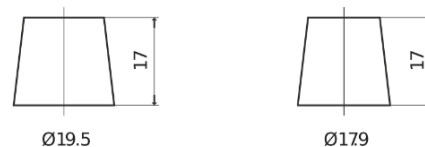

**Vision d'ensemble de la Batterie**

**TUDOR**®

Batterie pour votre voiture

**AGM TK1050**

Reference	TK1050
Technology	AGM
EAN/GTIN	3661024056519
Tension	12 V
Capacité	105.0 Ah
CCA	950 A
Longueur	392 mm
Largeur	175 mm
Hauteur	190 mm
Dimensions boîtier	L06
Polarité	ETN 0
Type de borne	EN taper post
Fixation	B13
Poid (sujet à variation)	29.00 kg

**Polarité**

**Type de borne**

Positive Terminal

Negative Terminal

**Fixation**

La conception, les caractéristiques et les spécifications peuvent être modifiées sans préavis. Nous déclinons toute représentation ou garantie, expresse ou implicite, concernant les données ou les recommandations, et ne serons en aucun cas responsables de toute perte ou dommage prétendument survenu en conséquence. Certains produits peuvent ne pas être disponibles sur votre marché local.