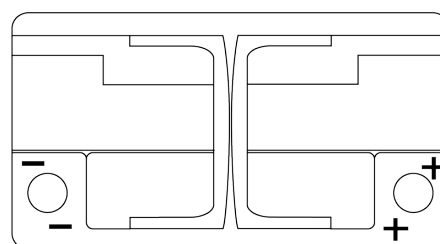

Vision d'ensemble de la Batterie

Batterie pour votre voiture

Premium EA722

Reference	EA722
Technology	Flooded
EAN/GTIN	3661024034289
Tension	12 V
Capacité	72 Ah
CCA	720 A
Longueur	278 mm
Largeur	175 mm
Hauteur	175 mm
Dimensions boîtier	LB3
Polarité	ETN 0
Type de borne	EN taper post
Fixation	B13
Poid (sujet à variation)	15.90 kg

Polarité

Type de borne

Positive Terminal

Negative Terminal

Fixation

La conception, les caractéristiques et les spécifications peuvent être modifiées sans préavis. Nous déclinons toute représentation ou garantie, expresse ou implicite, concernant les données ou les recommandations, et ne serons en aucun cas responsables de toute perte ou dommage prétendument survenu en conséquence. Certains produits peuvent ne pas être disponibles sur votre marché local.