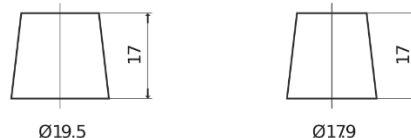

Batterie pour Camion, Autobus, Construction & Agriculture

PowerPRO Agri&Construction TJ1723

Reference	TJ1723
Technology	Flooded
EAN/GTIN	3661024056731
Tension	12 V
Capacité	172.0 Ah
CCA	1390 A
Longueur	513 mm
Largeur	223 mm
Hauteur	223 mm
Dimensions boîtier	D05
Polarité	ETN 3
Type de borne	EN taper post
Fixation	B0
Poid (sujet à variation)	48.80 kg

Polarité

Type de borne

Positive Terminal

Negative Terminal

Fixation

La conception, les caractéristiques et les spécifications peuvent être modifiées sans préavis. Nous déclinons toute représentation ou garantie, expresse ou implicite, concernant les données ou les recommandations, et ne serons en aucun cas responsables de toute perte ou dommage prétendument survenu en conséquence. Certains produits peuvent ne pas être disponibles sur votre marché local.