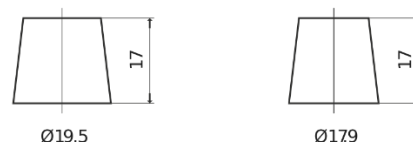

Vision d'ensemble de la Batterie

Batterie pour votre voiture

Premium EA722

Reference	EA722
Technology	Flooded
EAN/GTIN	3661024034289
Tension	12 V
Capacité	72 Ah
CCA	720 A
Longueur	278 mm
Largeur	175 mm
Hauteur	175 mm
Dimensions boîtier	LB3
Polarité	ETN 0
Type de borne	EN taper post
Fixation	B13
Poid (sujet à variation)	15.90 kg

Polarité

Type de borne

Positive Terminal

Negative Terminal

Fixation

La conception, les caractéristiques et les spécifications peuvent être modifiées sans préavis. Nous déclinons toute représentation ou garantie, expresse ou implicite, concernant les données ou les recommandations, et ne serons en aucun cas responsables de toute perte ou dommage prétendument survenu en conséquence. Certains produits peuvent ne pas être disponibles sur votre marché local.