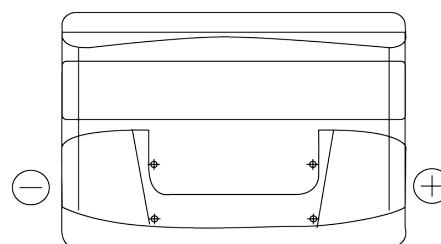

Vision d'ensemble de la Batterie

Batterie pour votre voiture

Technica TB712

Reference	TB712
Technology	Flooded
EAN/GTIN	3661024054645
Tension	12 V
Capacité	71 Ah
CCA	670 A
Longueur	278 mm
Largeur	175 mm
Hauteur	175 mm
Dimensions boîtier	LB3
Polarité	ETN 0
Type de borne	EN taper post
Fixation	B13
Poid (sujet à variation)	15.30 kg

Polarité

Type de borne

Positive Terminal

Negative Terminal

Fixation

La conception, les caractéristiques et les spécifications peuvent être modifiées sans préavis. Nous déclinons toute représentation ou garantie, expresse ou implicite, concernant les données ou les recommandations, et ne serons en aucun cas responsables de toute perte ou dommage prétendument survenu en conséquence. Certains produits peuvent ne pas être disponibles sur votre marché local.