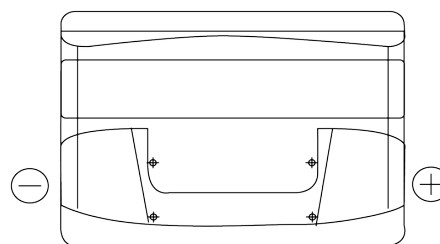

Vision d'ensemble de la Batterie

Batterie pour votre voiture

Formula FB712

Reference	FB712
Technology	Flooded
EAN/GTIN	3661024044646
Tension	12 V
Capacité	71 Ah
CCA	670 A
Longueur	278 mm
Largeur	175 mm
Hauteur	175 mm
Dimensions boitier	LB3
Polarité	ETN 0
Type de borne	EN taper post
Fixation	B13
Poid (sujet à variation)	15.30 kg

Polarité

Type de borne

Positive Terminal

Negative Terminal

Fixation

La conception, les caractéristiques et les spécifications peuvent être modifiées sans préavis. Nous déclinons toute représentation ou garantie, expresse ou implicite, concernant les données ou les recommandations, et ne serons en aucun cas responsables de toute perte ou dommage prétendument survenu en conséquence. Certains produits peuvent ne pas être disponibles sur votre marché local.