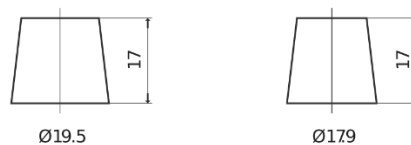

Vision d'ensemble de la Batterie

Batterie pour votre voiture

Formula FB712

Reference	FB712
Technology	Flooded
EAN/GTIN	3661024044646
Tension	12 V
Capacité	71 Ah
CCA	670 A
Longueur	278 mm
Largeur	175 mm
Hauteur	175 mm
Dimensions boitier	LB3
Polarité	ETN 0
Type de borne	EN taper post
Fixation	B13
Poid (sujet à variation)	15.30 kg

Polarité

Type de borne

Positive Terminal

Negative Terminal

Fixation

La conception, les caractéristiques et les spécifications peuvent être modifiées sans préavis. Nous déclinons toute représentation ou garantie, expresse ou implicite, concernant les données ou les recommandations, et ne serons en aucun cas responsables de toute perte ou dommage prétendument survenu en conséquence. Certains produits peuvent ne pas être disponibles sur votre marché local.