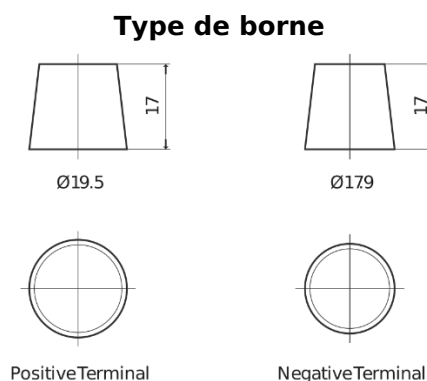

## StartPRO TG2254

|                          |               |
|--------------------------|---------------|
| Reference                | TG2254        |
| Technology               | Flooded       |
| EAN/GTIN                 | 3661024057448 |
| Tension                  | 12 V          |
| Capacité                 | 225.0 Ah      |
| CCA                      | 1200 A        |
| Longueur                 | 518 mm        |
| Largeur                  | 274 mm        |
| Hauteur                  | 240 mm        |
| Dimensions boîtier       | D06           |
| Polarité                 | ETN 4         |
| Type de borne            | EN taper post |
| Fixation                 | B0            |
| Poid (sujet à variation) | 54.90 kg      |