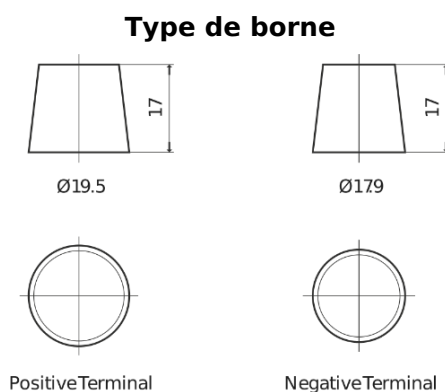

## StartPRO TG2254

Reference	TG2254
Technology	Flooded
EAN/GTIN	3661024057448
Tension	12 V
Capacité	225.0 Ah
CCA	1200 A
Longueur	518 mm
Largeur	274 mm
Hauteur	240 mm
Dimensions boitier	D06
Polarité	ETN 4
Type de borne	EN taper post
Fixation	B0
Poid (sujet à variation)	54.90 kg