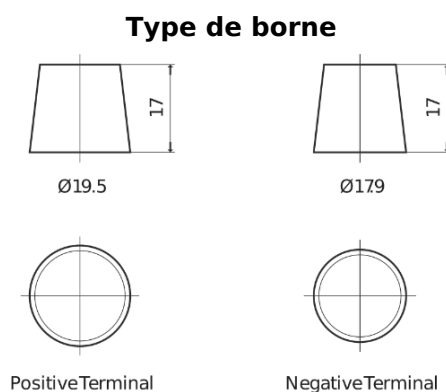

La conception, les caractéristiques et les spécifications peuvent être modifiées sans préavis. Nous déclinons toute représentation ou garantie, expresse ou implicite, concernant les données ou les recommandations, et ne serons en aucun cas responsables de toute perte ou dommage prétendument survenu en conséquence. Certains produits peuvent ne pas être disponibles sur votre marché local.