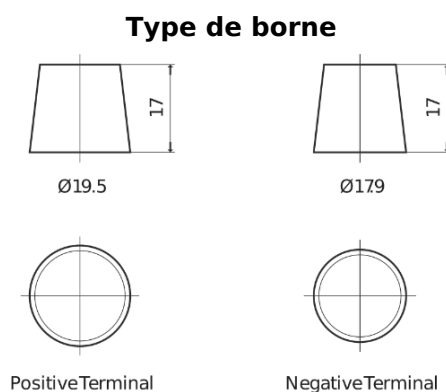

## StartPRO TG2254

Reference	TG2254
Technology	Flooded
EAN/GTIN	3661024057448
Tension	12 V
Capacité	225.0 Ah
CCA	1200 A
Longueur	518 mm
Largeur	274 mm
Hauteur	240 mm
Dimensions boîtier	D06
Polarité	ETN 4
Type de borne	EN taper post
Fixation	B0
Poid (sujet à variation)	54.90 kg