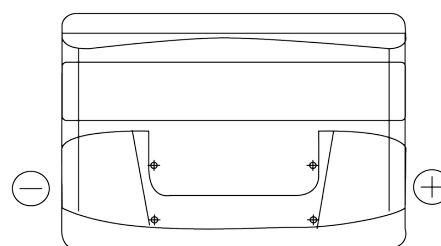

Vision d'ensemble de la Batterie

Batterie pour votre voiture

**Power DB712**

Reference	DB712
Technology	Flooded
EAN/GTIN	3661024024648
Tension	12 V
Capacité	71 Ah
CCA	670 A
Longueur	278 mm
Largeur	175 mm
Hauteur	175 mm
Dimensions boîtier	LB3
Polarité	ETN 0
Type de borne	EN taper post
Fixation	B13
Poid (sujet à variation)	15.30 kg

**Polarité**

**Type de borne**

Positive Terminal

Negative Terminal

**Fixation**

La conception, les caractéristiques et les spécifications peuvent être modifiées sans préavis. Nous déclinons toute représentation ou garantie, expresse ou implicite, concernant les données ou les recommandations, et ne serons en aucun cas responsables de toute perte ou dommage prétendument survenu en conséquence. Certains produits peuvent ne pas être disponibles sur votre marché local.