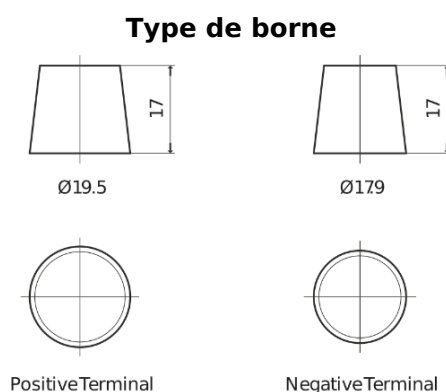

Batterie pour Camion, Autobus, Construction & Agriculture

StartPRO TG2253

Reference	TG2253
Technology	Flooded
EAN/GTIN	3661024057431
Tension	12 V
Capacité	225.0 Ah
CCA	1200 A
Longueur	518 mm
Largeur	274 mm
Hauteur	240 mm
Dimensions boitier	D06
Polarité	ETN 3
Type de borne	EN taper post
Fixation	B0
Poid (sujet à variation)	54.90 kg