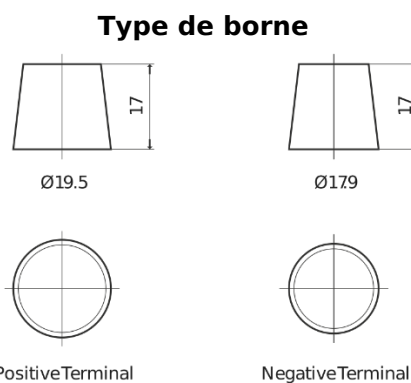

Batterie pour Camion, Autobus, Construction & Agriculture

StartPRO TG2253

Reference	TG2253
Technology	Flooded
EAN/GTIN	3661024057431
Tension	12 V
Capacité	225.0 Ah
CCA	1200 A
Longueur	518 mm
Largeur	274 mm
Hauteur	240 mm
Dimensions boîtier	D06
Polarité	ETN 3
Type de borne	EN taper post
Fixation	B0
Poid (sujet à variation)	54.90 kg