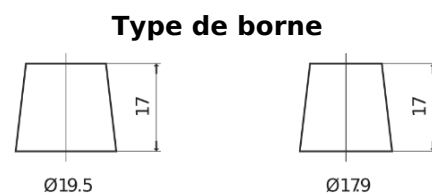

## StartPRO TG2253

Reference	TG2253
Technology	Flooded
EAN/GTIN	3661024057431
Tension	12 V
Capacité	225.0 Ah
CCA	1200 A
Longueur	518 mm
Largeur	274 mm
Hauteur	240 mm
Dimensions boitier	D06
Polarité	ETN 3
Type de borne	EN taper post
Fixation	B0
Poid (sujet à variation)	54.90 kg