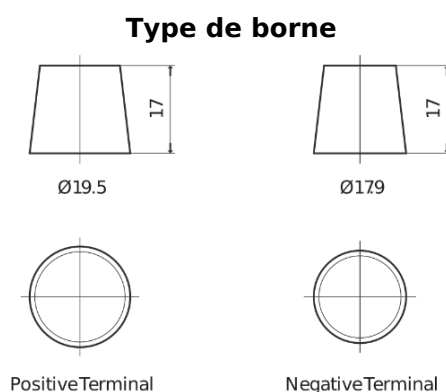

Batterie pour Camion, Autobus, Construction & Agriculture

StartPRO TG2253

| | |
|--------------------------|---------------|
| Reference | TG2253 |
| Technology | Flooded |
| EAN/GTIN | 3661024057431 |
| Tension | 12 V |
| Capacité | 225.0 Ah |
| CCA | 1200 A |
| Longueur | 518 mm |
| Largeur | 274 mm |
| Hauteur | 240 mm |
| Dimensions boitier | D06 |
| Polarité | ETN 3 |
| Type de borne | EN taper post |
| Fixation | B0 |
| Poid (sujet à variation) | 54.90 kg |