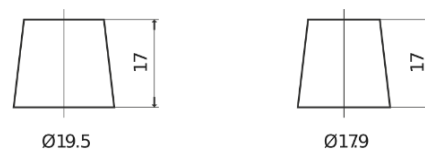

Batterie pour Camion, Autobus, Construction & Agriculture

StartPRO TG1553

Reference	TG1553
Technology	Flooded
EAN/GTIN	3661024056823
Tension	12 V
Capacité	155.0 Ah
CCA	900 A
Longueur	513 mm
Largeur	223 mm
Hauteur	223 mm
Dimensions boitier	D05
Polarité	ETN 3
Type de borne	EN taper post
Fixation	B0
Poid (sujet à variation)	40.20 kg

Polarité

Type de borne

Positive Terminal

Negative Terminal

Fixation

La conception, les caractéristiques et les spécifications peuvent être modifiées sans préavis. Nous déclinons toute représentation ou garantie, expresse ou implicite, concernant les données ou les recommandations, et ne serons en aucun cas responsables de toute perte ou dommage prétendument survenu en conséquence. Certains produits peuvent ne pas être disponibles sur votre marché local.