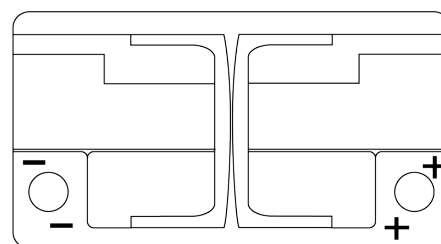

Vision d'ensemble de la Batterie

Batterie pour votre voiture

EFB FL652

Reference	FL652
Technology	EFB
EAN/GTIN	3661024046312
Tension	12 V
Capacité	65 Ah
CCA	650 A
Longueur	278 mm
Largeur	175 mm
Hauteur	175 mm
Dimensions boîtier	LB3
Polarité	ETN 0
Type de borne	EN taper post
Fixation	B13
Poid (sujet à variation)	16.20 kg

Polarité

Type de borne

Positive Terminal

Negative Terminal

Fixation

La conception, les caractéristiques et les spécifications peuvent être modifiées sans préavis. Nous déclinons toute représentation ou garantie, expresse ou implicite, concernant les données ou les recommandations, et ne serons en aucun cas responsables de toute perte ou dommage prétendument survenu en conséquence. Certains produits peuvent ne pas être disponibles sur votre marché local.