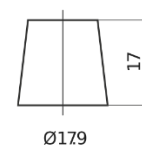

Type de borne

Positive Terminal

Negative Terminal