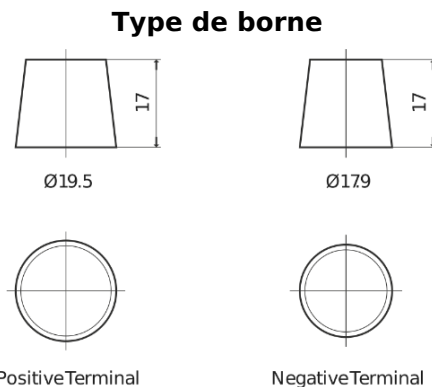

Batterie pour Camion, Autobus, Construction & Agriculture

StartPRO TG145A

Reference	TG145A
Technology	Flooded
EAN/GTIN	3661024055550
Tension	12 V
Capacité	145.0 Ah
CCA	1000 A
Longueur	360 mm
Largeur	253 mm
Hauteur	240 mm
Dimensions boitier	F21
Polarité	ETN 6
Type de borne	EN taper post
Fixation	B0
Poid (sujet à variation)	38.10 kg