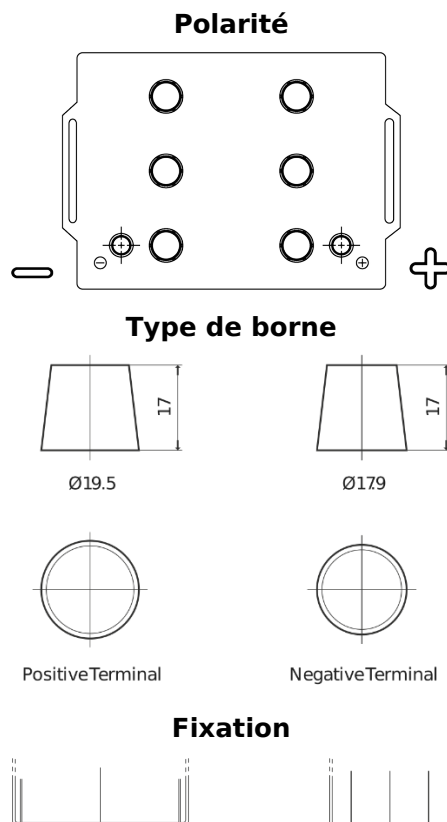

## StartPRO TG145A

Reference	TG145A
Technology	Flooded
EAN/GTIN	3661024055550
Tension	12 V
Capacité	145.0 Ah
CCA	1000 A
Longueur	360 mm
Largeur	253 mm
Hauteur	240 mm
Dimensions boîtier	F21
Polarité	ETN 6
Type de borne	EN taper post
Fixation	B0
Poid (sujet à variation)	38.10 kg