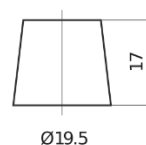

Type de borne

Positive Terminal

Negative Terminal