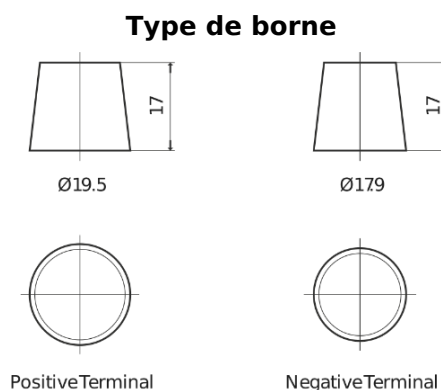

**Vision d'ensemble de la Batterie**

Batterie pour Camion, Autobus, Construction & Agriculture

**StartPRO TG1406**

Reference	TG1406
Technology	Flooded
EAN/GTIN	3661024055499
Tension	12 V
Capacité	140.0 Ah
CCA	800 A
Longueur	510 mm
Largeur	175 mm
Hauteur	225 mm
Dimensions boitier	D08
Polarité	ETN 4
Type de borne	EN taper post
Fixation	B3
Poid (sujet à variation)	33.50 kg