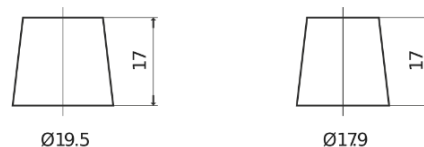

Type de borne