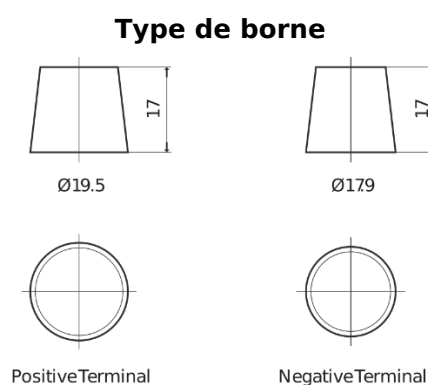

**Vision d'ensemble de la Batterie**

Batterie pour Camion, Autobus, Construction &amp; Agriculture

**StartPRO TG1403**

Reference	TG1403
Technology	Flooded
EAN/GTIN	3661024055420
Tension	12 V
Capacité	140.0 Ah
CCA	800 A
Longueur	513 mm
Largeur	189 mm
Hauteur	223 mm
Dimensions boîtier	D04
Polarité	ETN 3
Type de borne	EN taper post
Fixation	B0
Poid (sujet à variation)	34.10 kg