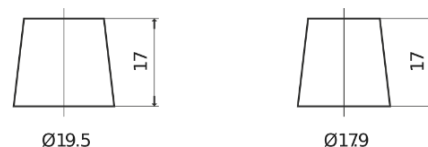

Type de borne