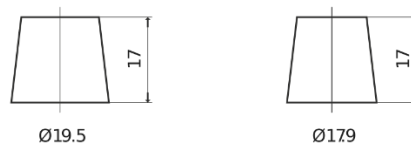

Type de borne