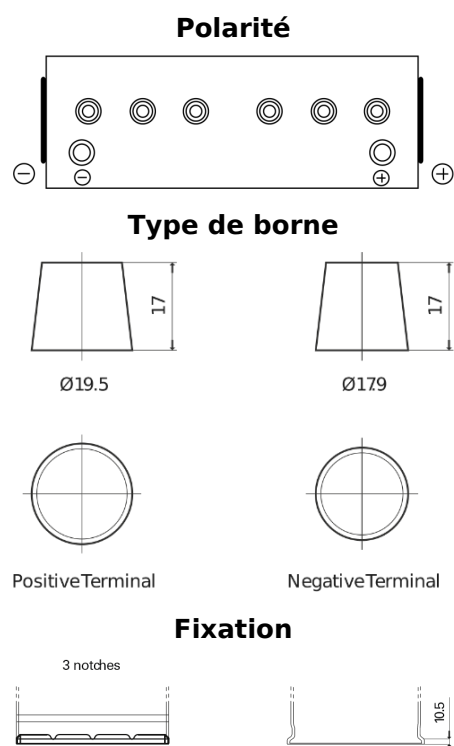

Vision d'ensemble de la Batterie

Batterie pour Camion, Autobus, Construction & Agriculture

StartPRO TG1402

Reference	TG1402
Technology	Flooded
EAN/GTIN	3661024055345
Tension	12 V
Capacité	140.0 Ah
CCA	900 A
Longueur	508 mm
Largeur	175 mm
Hauteur	205 mm
Dimensions boitier	ATM
Polarité	ETN 0
Type de borne	EN taper post
Fixation	B1
Poid (sujet à variation)	33.80 kg