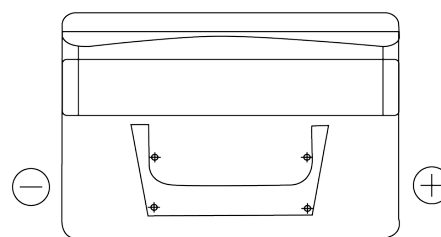

Vision d'ensemble de la Batterie

Batterie pour votre voiture

Standard TC652

Reference	TC652
Technology	Flooded
EAN/GTIN	3661024054867
Tension	12 V
Capacité	65 Ah
CCA	540 A
Longueur	278 mm
Largeur	175 mm
Hauteur	175 mm
Dimensions boîtier	LB3
Polarité	ETN 0
Type de borne	EN taper post
Fixation	B13
Poid (sujet à variation)	14.50 kg

Polarité

Type de borne

Positive Terminal

Negative Terminal

Fixation

La conception, les caractéristiques et les spécifications peuvent être modifiées sans préavis. Nous déclinons toute représentation ou garantie, expresse ou implicite, concernant les données ou les recommandations, et ne serons en aucun cas responsables de toute perte ou dommage prétendument survenu en conséquence. Certains produits peuvent ne pas être disponibles sur votre marché local.