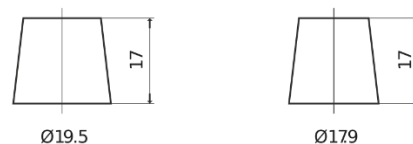

Vision d'ensemble de la Batterie

Batterie pour votre voiture

Standard TC652

Reference	TC652
Technology	Flooded
EAN/GTIN	3661024054867
Tension	12 V
Capacité	65 Ah
CCA	540 A
Longueur	278 mm
Largeur	175 mm
Hauteur	175 mm
Dimensions boîtier	LB3
Polarité	ETN 0
Type de borne	EN taper post
Fixation	B13
Poid (sujet à variation)	14.50 kg

Polarité

Type de borne

Positive Terminal

Negative Terminal

Fixation

La conception, les caractéristiques et les spécifications peuvent être modifiées sans préavis. Nous déclinons toute représentation ou garantie, expresse ou implicite, concernant les données ou les recommandations, et ne serons en aucun cas responsables de toute perte ou dommage prétendument survenu en conséquence. Certains produits peuvent ne pas être disponibles sur votre marché local.