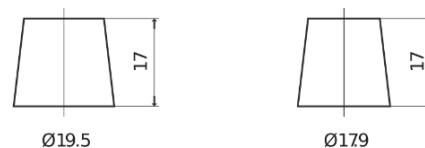

Type de borne