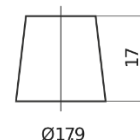

Batterie pour Camion, Autobus, Construction &amp; Agriculture

**StartPRO TG1355**

Reference	TG1355
Technology	Flooded
EAN/GTIN	3661024055529
Tension	12 V
Capacité	135.0 Ah
CCA	1000 A
Longueur	514 mm
Largeur	175 mm
Hauteur	210 mm
Dimensions boîtier	DB8
Polarité	ETN 3
Type de borne	EN taper post
Fixation	B3
Poid (sujet à variation)	36.00 kg

**Polarité****Type de borne**

Ø19.5

Ø17.9

Positive Terminal

Negative Terminal

**Fixation**

3 notches

3 notches