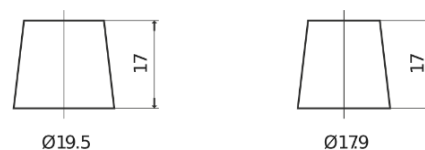

Batterie pour Camion, Autobus, Construction & Agriculture

StartPRO TG1355

Reference	TG1355
Technology	Flooded
EAN/GTIN	3661024055529
Tension	12 V
Capacité	135.0 Ah
CCA	1000 A
Longueur	514 mm
Largeur	175 mm
Hauteur	210 mm
Dimensions boitier	DB8
Polarité	ETN 3
Type de borne	EN taper post
Fixation	B3
Poid (sujet à variation)	36.00 kg

Polarité

Type de borne

Positive Terminal

Negative Terminal

Fixation

La conception, les caractéristiques et les spécifications peuvent être modifiées sans préavis. Nous déclinons toute représentation ou garantie, expresse ou implicite, concernant les données ou les recommandations, et ne serons en aucun cas responsables de toute perte ou dommage prétendument survenu en conséquence. Certains produits peuvent ne pas être disponibles sur votre marché local.