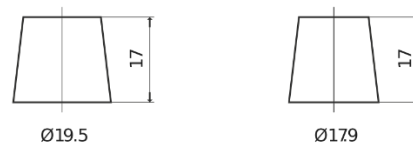

Batterie pour Camion, Autobus, Construction & Agriculture

StartPRO TG1353

Reference	TG1353
Technology	Flooded
EAN/GTIN	3661024055543
Tension	12 V
Capacité	135.0 Ah
CCA	1000 A
Longueur	514 mm
Largeur	218 mm
Hauteur	210 mm
Dimensions boîtier	DB9
Polarité	ETN 3
Type de borne	EN taper post
Fixation	B0
Poid (sujet à variation)	39.80 kg

Polarité**Type de borne**

Positive Terminal

Negative Terminal

Fixation

La conception, les caractéristiques et les spécifications peuvent être modifiées sans préavis. Nous déclinons toute représentation ou garantie, expresse ou implicite, concernant les données ou les recommandations, et ne serons en aucun cas responsables de toute perte ou dommage prétendument survenu en conséquence. Certains produits peuvent ne pas être disponibles sur votre marché local.