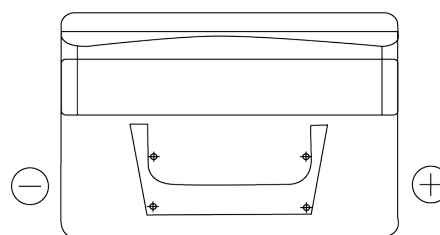

Vision d'ensemble de la Batterie

Batterie pour votre voiture

Classic EC652

Reference	EC652
Technology	Flooded
EAN/GTIN	3661024034869
Tension	12 V
Capacité	65 Ah
CCA	540 A
Longueur	278 mm
Largeur	175 mm
Hauteur	175 mm
Dimensions boîtier	LB3
Polarité	ETN 0
Type de borne	EN taper post
Fixation	B13
Poid (sujet à variation)	14.50 kg

Polarité

Type de borne

Positive Terminal

Negative Terminal

Fixation

La conception, les caractéristiques et les spécifications peuvent être modifiées sans préavis. Nous déclinons toute représentation ou garantie, expresse ou implicite, concernant les données ou les recommandations, et ne serons en aucun cas responsables de toute perte ou dommage prétendument survenu en conséquence. Certains produits peuvent ne pas être disponibles sur votre marché local.