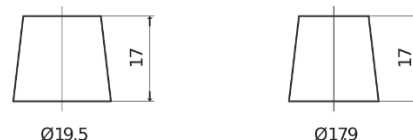

Vision d'ensemble de la Batterie

Batterie pour votre voiture

Classic EC652

Reference	EC652
Technology	Flooded
EAN/GTIN	3661024034869
Tension	12 V
Capacité	65 Ah
CCA	540 A
Longueur	278 mm
Largeur	175 mm
Hauteur	175 mm
Dimensions boîtier	LB3
Polarité	ETN 0
Type de borne	EN taper post
Fixation	B13
Poid (sujet à variation)	14.50 kg

Polarité

Type de borne

Positive Terminal

Negative Terminal

Fixation

La conception, les caractéristiques et les spécifications peuvent être modifiées sans préavis. Nous déclinons toute représentation ou garantie, expresse ou implicite, concernant les données ou les recommandations, et ne serons en aucun cas responsables de toute perte ou dommage prétendument survenu en conséquence. Certains produits peuvent ne pas être disponibles sur votre marché local.