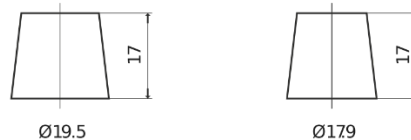

Batterie pour Camion, Autobus, Construction & Agriculture

StartPRO TG1206

Reference	TG1206
Technology	Flooded
EAN/GTIN	3661024056830
Tension	12 V
Capacité	120.0 Ah
CCA	680 A
Longueur	510 mm
Largeur	175 mm
Hauteur	225 mm
Dimensions boîtier	D08
Polarité	ETN 4
Type de borne	EN taper post
Fixation	B3
Poid (sujet à variation)	31.80 kg

Polarité

Type de borne

Positive Terminal

Negative Terminal

Fixation

La conception, les caractéristiques et les spécifications peuvent être modifiées sans préavis. Nous déclinons toute représentation ou garantie, expresse ou implicite, concernant les données ou les recommandations, et ne serons en aucun cas responsables de toute perte ou dommage prétendument survenu en conséquence. Certains produits peuvent ne pas être disponibles sur votre marché local.