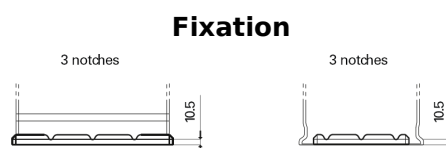

**Vision d'ensemble de la Batterie**

Batterie pour Camion, Autobus, Construction & Agriculture

**StartPRO TG1206**

Reference	TG1206
Technology	Flooded
EAN/GTIN	3661024056830
Tension	12 V
Capacité	120.0 Ah
CCA	680 A
Longueur	510 mm
Largeur	175 mm
Hauteur	225 mm
Dimensions boitier	D08
Polarité	ETN 4
Type de borne	EN taper post
Fixation	B3
Poid (sujet à variation)	31.80 kg