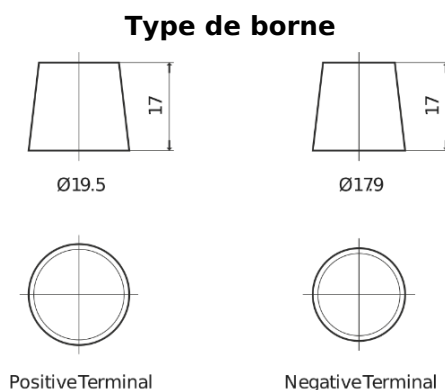

Batterie pour Camion, Autobus, Construction & Agriculture

StartPRO TG1206

Reference	TG1206
Technology	Flooded
EAN/GTIN	3661024056830
Tension	12 V
Capacité	120.0 Ah
CCA	680 A
Longueur	510 mm
Largeur	175 mm
Hauteur	225 mm
Dimensions boitier	D08
Polarité	ETN 4
Type de borne	EN taper post
Fixation	B3
Poid (sujet à variation)	31.80 kg