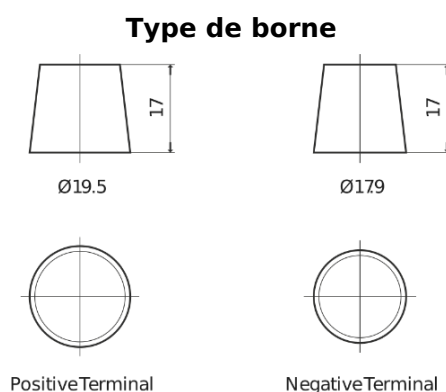

**Vision d'ensemble de la Batterie**

Batterie pour Camion, Autobus, Construction & Agriculture

**StartPRO TG1206**

Reference	TG1206
Technology	Flooded
EAN/GTIN	3661024056830
Tension	12 V
Capacité	120.0 Ah
CCA	680 A
Longueur	510 mm
Largeur	175 mm
Hauteur	225 mm
Dimensions boitier	D08
Polarité	ETN 4
Type de borne	EN taper post
Fixation	B3
Poid (sujet à variation)	31.80 kg