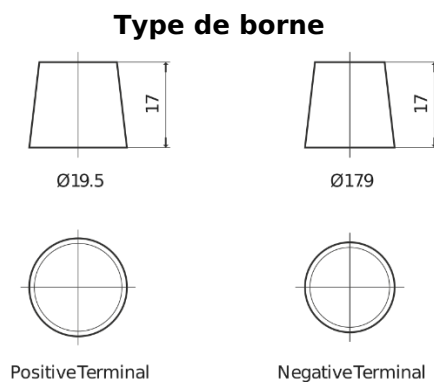

Batterie pour Camion, Autobus, Construction & Agriculture

StartPRO TG1101

Reference	TG1101
Technology	Flooded
EAN/GTIN	3661024055383
Tension	12 V
Capacité	110.0 Ah
CCA	750 A
Longueur	349 mm
Largeur	175 mm
Hauteur	235 mm
Dimensions boîtier	D02
Polarité	ETN 1
Type de borne	EN taper post
Fixation	B0
Poid (sujet à variation)	25.40 kg