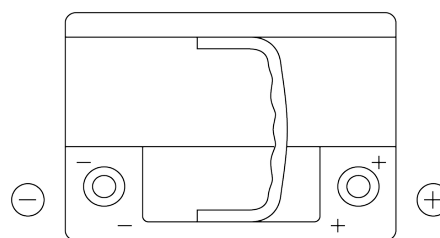

## Vision d'ensemble de la Batterie

Batterie pour votre voiture

### Premium EA612

Reference	EA612
Technology	Flooded
EAN/GTIN	3661024034272
Tension	12 V
Capacité	61 Ah
CCA	600 A
Longueur	242 mm
Largeur	175 mm
Hauteur	175 mm
Dimensions boîtier	LB2
Polarité	ETN 0
Type de borne	EN taper post
Fixation	B13
Poid (sujet à variation)	14.00 kg

#### Type de borne

Positive Terminal

Negative Terminal