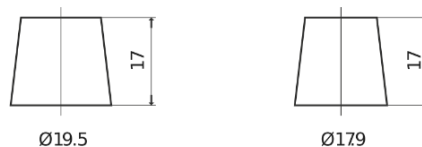

Type de borne