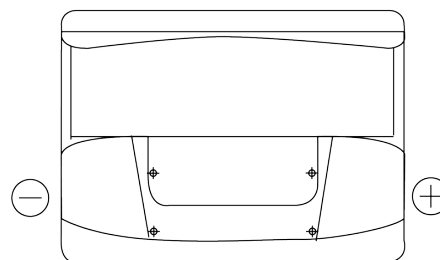

Vision d'ensemble de la Batterie

Batterie pour votre voiture

Technica TB602

Reference	TB602
Technology	Flooded
EAN/GTIN	3661024054638
Tension	12 V
Capacité	60 Ah
CCA	540 A
Longueur	242 mm
Largeur	175 mm
Hauteur	175 mm
Dimensions boîtier	LB2
Polarité	ETN 0
Type de borne	EN taper post
Fixation	B13
Poid (sujet à variation)	12.90 kg

Polarité

Type de borne

Positive Terminal

Negative Terminal

Fixation

La conception, les caractéristiques et les spécifications peuvent être modifiées sans préavis. Nous déclinons toute représentation ou garantie, expresse ou implicite, concernant les données ou les recommandations, et ne serons en aucun cas responsables de toute perte ou dommage prétendument survenu en conséquence. Certains produits peuvent ne pas être disponibles sur votre marché local.