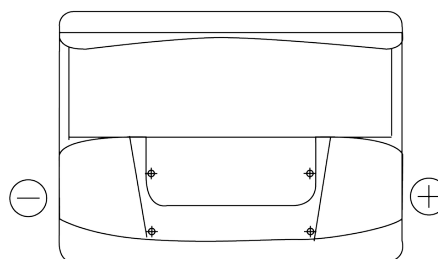

Batterie pour votre voiture

Formula FB602

Reference	FB602
Technology	Flooded
EAN/GTIN	3661024044639
Tension	12 V
Capacité	60 Ah
CCA	540 A
Longueur	242 mm
Largeur	175 mm
Hauteur	175 mm
Dimensions boitier	LB2
Polarité	ETN 0
Type de borne	EN taper post
Fixation	B13
Poid (sujet à variation)	12.90 kg

Polarité

Type de borne

Positive Terminal

Negative Terminal

Fixation

La conception, les caractéristiques et les spécifications peuvent être modifiées sans préavis. Nous déclinons toute représentation ou garantie, expresse ou implicite, concernant les données ou les recommandations, et ne serons en aucun cas responsables de toute perte ou dommage prétendument survenu en conséquence. Certains produits peuvent ne pas être disponibles sur votre marché local.