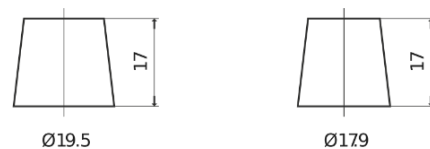

Type de borne