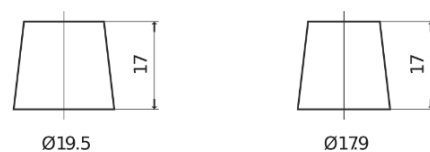

Batterie pour Camion, Autobus, Construction & Agriculture

PowerPRO TF1251

Reference	TF1251
Technology	Flooded
EAN/GTIN	3661024057684
Tension	12 V
Capacité	125.0 Ah
CCA	850 A
Longueur	349 mm
Largeur	175 mm
Hauteur	285 mm
Dimensions boitier	D03
Polarité	ETN 1
Type de borne	EN taper post
Fixation	B0
Poid (sujet à variation)	31.00 kg

Polarité

Type de borne

Positive Terminal

Negative Terminal

Fixation

La conception, les caractéristiques et les spécifications peuvent être modifiées sans préavis. Nous déclinons toute représentation ou garantie, expresse ou implicite, concernant les données ou les recommandations, et ne serons en aucun cas responsables de toute perte ou dommage prétendument survenu en conséquence. Certains produits peuvent ne pas être disponibles sur votre marché local.