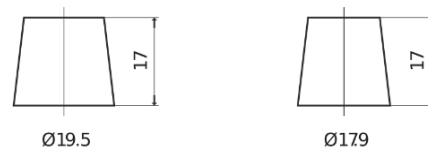

Type de borne