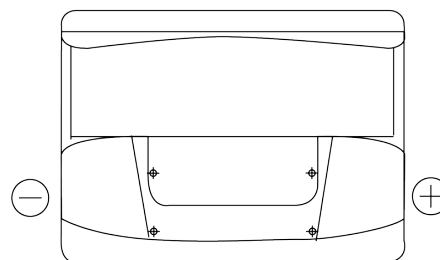

Vision d'ensemble de la Batterie

Batterie pour votre voiture

Power DB602

| | |
|--------------------------|---------------|
| Reference | DB602 |
| Technology | Flooded |
| EAN/GTIN | 3661024024631 |
| Tension | 12 V |
| Capacité | 60 Ah |
| CCA | 540 A |
| Longueur | 242 mm |
| Largeur | 175 mm |
| Hauteur | 175 mm |
| Dimensions boitier | LB2 |
| Polarité | ETN 0 |
| Type de borne | EN taper post |
| Fixation | B13 |
| Poid (sujet à variation) | 12.90 kg |

Polarité

Type de borne

Positive Terminal

Negative Terminal

Fixation

La conception, les caractéristiques et les spécifications peuvent être modifiées sans préavis. Nous déclinons toute représentation ou garantie, expresse ou implicite, concernant les données ou les recommandations, et ne serons en aucun cas responsables de toute perte ou dommage prétendument survenu en conséquence. Certains produits peuvent ne pas être disponibles sur votre marché local.