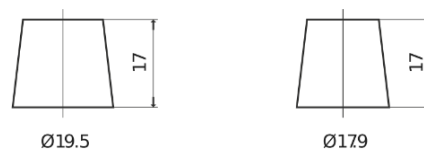

Type de borne