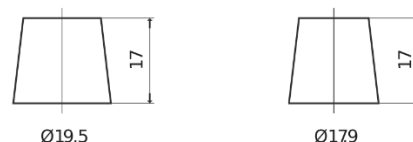

Batterie pour Camion, Autobus, Construction & Agriculture

StrongPRO EFB+ TE2353

| | |
|--------------------------|---------------|
| Reference | TE2353 |
| Technology | EFB |
| EAN/GTIN | 3661024056694 |
| Tension | 12 V |
| Capacité | 235.0 Ah |
| CCA | 1200 A |
| Longueur | 518 mm |
| Largeur | 274 mm |
| Hauteur | 240 mm |
| Dimensions boitier | D06 |
| Polarité | ETN 3 |
| Type de borne | EN taper post |
| Fixation | B0 |
| Poid (sujet à variation) | 58.20 kg |

Polarité

Type de borne

Positive Terminal

Negative Terminal

Fixation

La conception, les caractéristiques et les spécifications peuvent être modifiées sans préavis. Nous déclinons toute représentation ou garantie, expresse ou implicite, concernant les données ou les recommandations, et ne serons en aucun cas responsables de toute perte ou dommage prétendument survenu en conséquence. Certains produits peuvent ne pas être disponibles sur votre marché local.