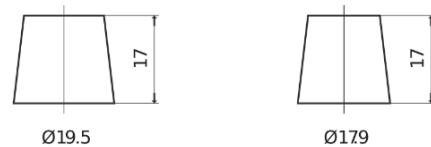

Batterie pour Camion, Autobus, Construction & Agriculture

StrongPRO EFB+ TE2353

Reference	TE2353
Technology	EFB
EAN/GTIN	3661024056694
Tension	12 V
Capacité	235.0 Ah
CCA	1200 A
Longueur	518 mm
Largeur	274 mm
Hauteur	240 mm
Dimensions boîtier	D06
Polarité	ETN 3
Type de borne	EN taper post
Fixation	B0
Poid (sujet à variation)	58.20 kg

Polarité

Type de borne

Positive Terminal

Negative Terminal

Fixation

La conception, les caractéristiques et les spécifications peuvent être modifiées sans préavis. Nous déclinons toute représentation ou garantie, expresse ou implicite, concernant les données ou les recommandations, et ne serons en aucun cas responsables de toute perte ou dommage prétendument survenu en conséquence. Certains produits peuvent ne pas être disponibles sur votre marché local.