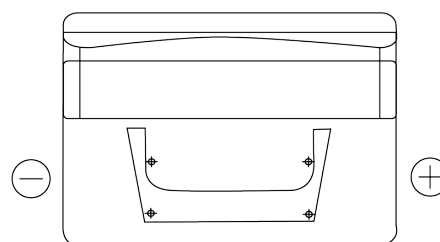

Vision d'ensemble de la Batterie

Batterie pour votre voiture

Standard TC542

Reference	TC542
Technology	Flooded
EAN/GTIN	3661024054850
Tension	12 V
Capacité	54 Ah
CCA	500 A
Longueur	242 mm
Largeur	175 mm
Hauteur	175 mm
Dimensions boîtier	LB2
Polarité	ETN 0
Type de borne	EN taper post
Fixation	B13
Poid (sujet à variation)	12.90 kg

Polarité

Type de borne

Positive Terminal

Negative Terminal

Fixation

La conception, les caractéristiques et les spécifications peuvent être modifiées sans préavis. Nous déclinons toute représentation ou garantie, expresse ou implicite, concernant les données ou les recommandations, et ne serons en aucun cas responsables de toute perte ou dommage prétendument survenu en conséquence. Certains produits peuvent ne pas être disponibles sur votre marché local.