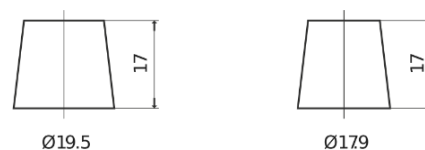

Batterie pour Camion, Autobus, Construction & Agriculture

StrongPRO EFB+ TE1853

Reference	TE1853
Technology	EFB
EAN/GTIN	3661024055253
Tension	12 V
Capacité	185.0 Ah
CCA	1100 A
Longueur	513 mm
Largeur	223 mm
Hauteur	223 mm
Dimensions boîtier	D05
Polarité	ETN 3
Type de borne	EN taper post
Fixation	B0
Poid (sujet à variation)	46.40 kg

Polarité

Type de borne

Positive Terminal

Negative Terminal

Fixation

La conception, les caractéristiques et les spécifications peuvent être modifiées sans préavis. Nous déclinons toute représentation ou garantie, expresse ou implicite, concernant les données ou les recommandations, et ne serons en aucun cas responsables de toute perte ou dommage prétendument survenu en conséquence. Certains produits peuvent ne pas être disponibles sur votre marché local.