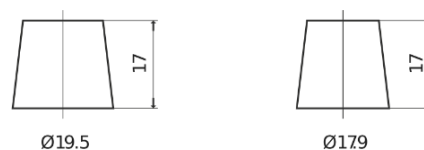

Batterie pour Camion, Autobus, Construction & Agriculture

StrongPRO EFB+ TE1853

Reference	TE1853
Technology	EFB
EAN/GTIN	3661024055253
Tension	12 V
Capacité	185.0 Ah
CCA	1100 A
Longueur	513 mm
Largeur	223 mm
Hauteur	223 mm
Dimensions boîtier	D05
Polarité	ETN 3
Type de borne	EN taper post
Fixation	B0
Poid (sujet à variation)	46.40 kg

Polarité

Type de borne

Positive Terminal

Negative Terminal

Fixation

La conception, les caractéristiques et les spécifications peuvent être modifiées sans préavis. Nous déclinons toute représentation ou garantie, expresse ou implicite, concernant les données ou les recommandations, et ne serons en aucun cas responsables de toute perte ou dommage prétendument survenu en conséquence. Certains produits peuvent ne pas être disponibles sur votre marché local.