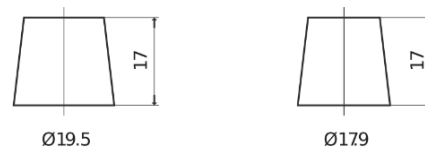

Vision d'ensemble de la Batterie

Batterie pour Camion, Autobus, Construction & Agriculture

StrongPRO EFB+ TE1403

| | |
|--------------------------|---------------|
| Reference | TE1403 |
| Technology | EFB |
| EAN/GTIN | 3661024055246 |
| Tension | 12 V |
| Capacité | 140.0 Ah |
| CCA | 800 A |
| Longueur | 513 mm |
| Largeur | 189 mm |
| Hauteur | 223 mm |
| Dimensions boitier | D04 |
| Polarité | ETN 3 |
| Type de borne | EN taper post |
| Fixation | B0 |
| Poid (sujet à variation) | 38.20 kg |

Polarité

Type de borne

Positive Terminal

Negative Terminal

Fixation

La conception, les caractéristiques et les spécifications peuvent être modifiées sans préavis. Nous déclinons toute représentation ou garantie, expresse ou implicite, concernant les données ou les recommandations, et ne serons en aucun cas responsables de toute perte ou dommage prétendument survenu en conséquence. Certains produits peuvent ne pas être disponibles sur votre marché local.